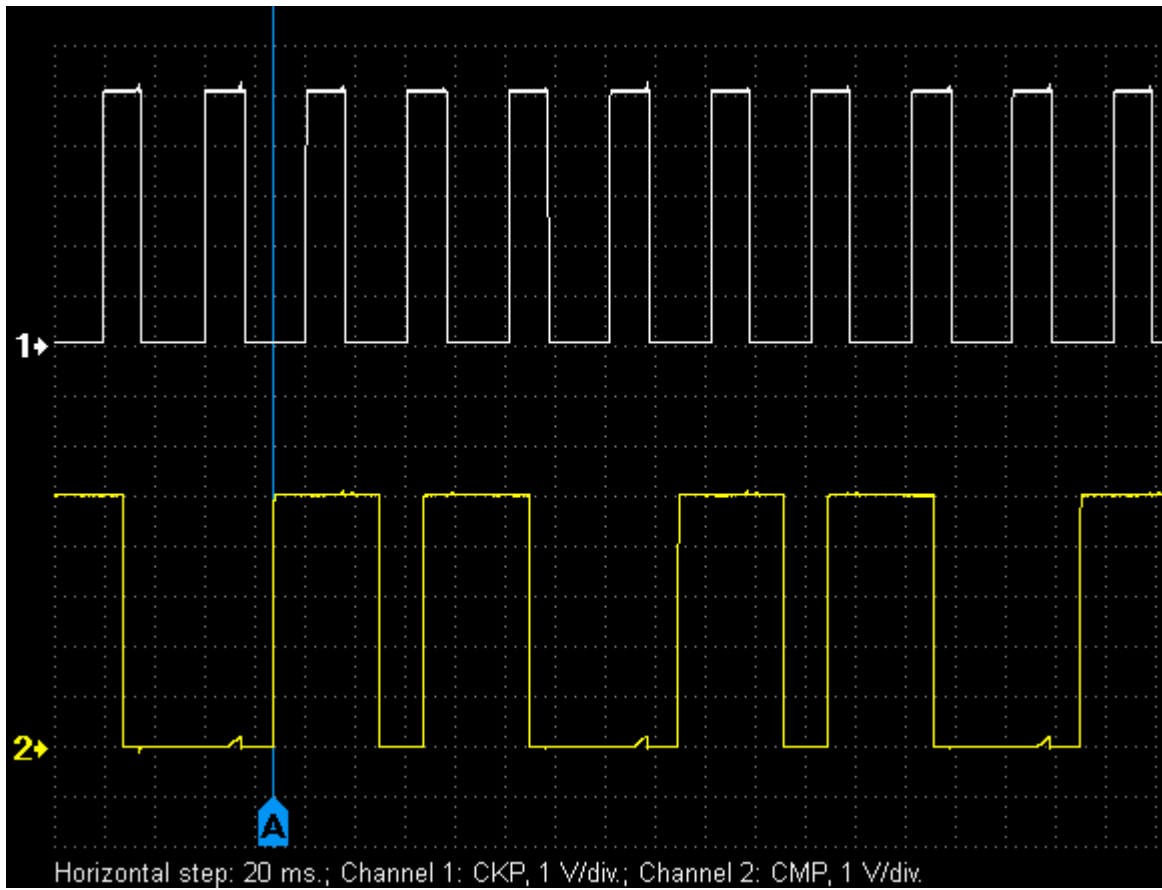

Chery – соотношение сигналов от датчиков коленвала и распредвала

Chery CrossEstar B11 2.4 AT 4G64S4M

[chery_crossestar_b11_2.4_at_4g64s4m.mwf](#)

Chery Elara A21 2.0 16V SQR484F Acteco

[chery_elara_a21_2.0_16v_sqr484f_acteco.mwf](#)