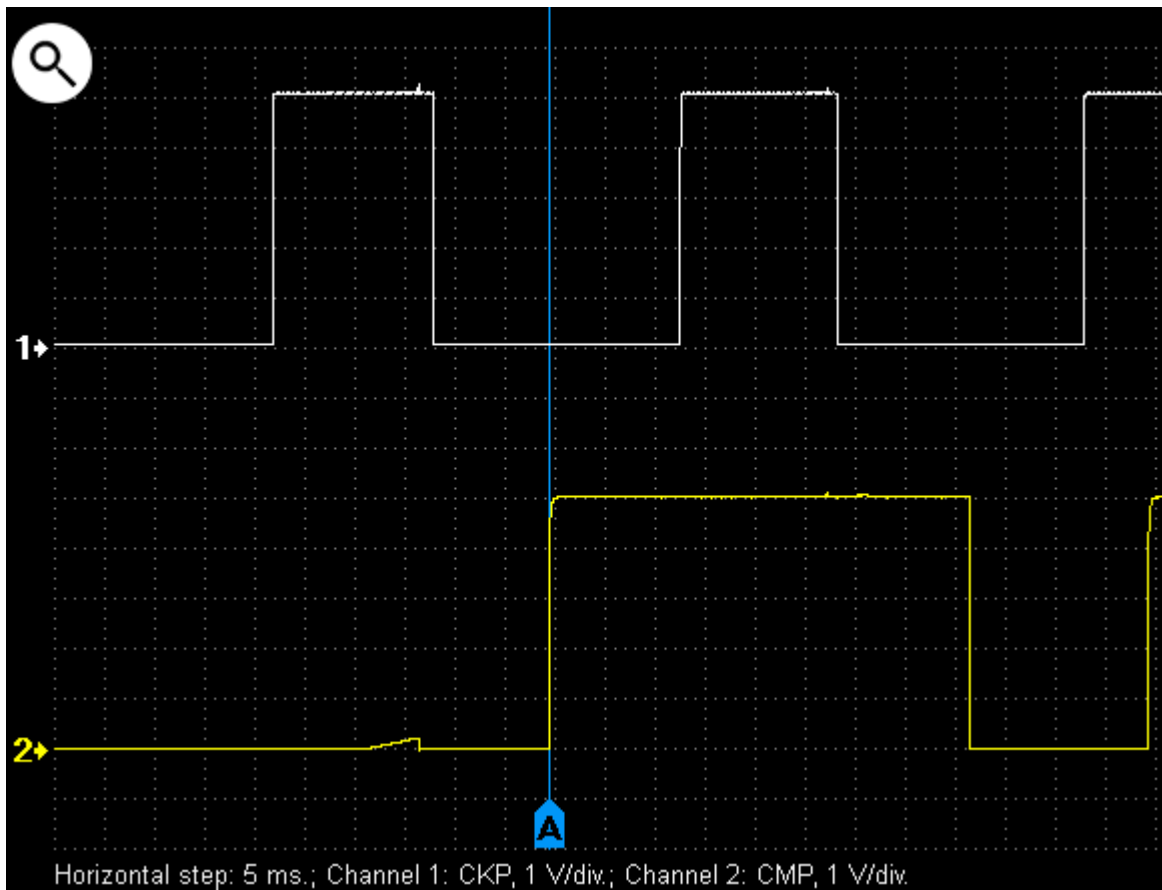

Chery – соотношение сигналов от датчиков коленвала и распредвала

Chery CrossEstar B11 2.4 AT 4G64S4M

[chery_crossestar_b11_2.4_at_4g64s4m.mwf](#)

Chery Elara A21 2.0 16V SQR484F Acteco

[chery_elara_a21_2.0_16v_sqr484f_acteco.mwf](#)