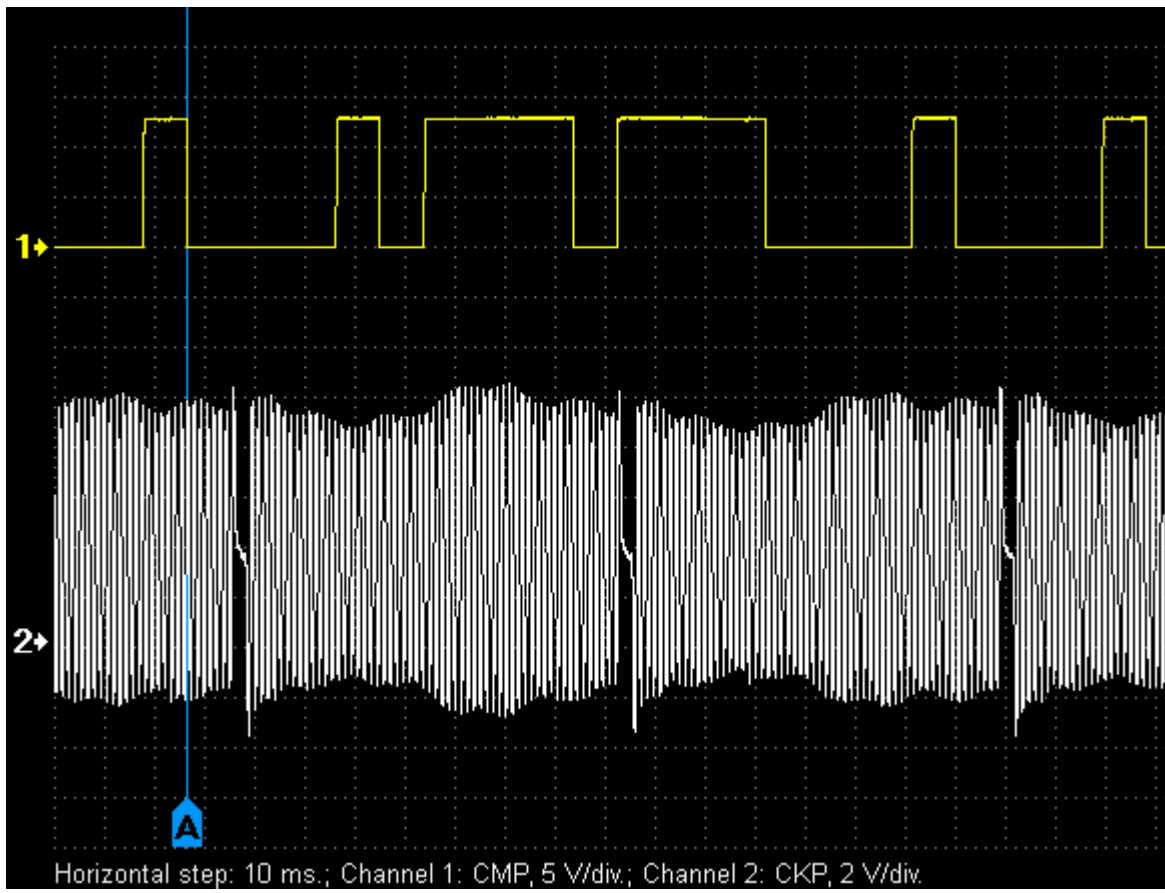

Chery – соотношение сигналов от датчиков коленвала и распредвала

Chery CrossEstar B11 2.4 AT 4G64S4M

[chery_crossestar_b11_2.4_at_4g64s4m.mwf](#)

Chery Elara A21 2.0 16V SQR484F Acteco

[chery_elara_a21_2.0_16v_sqr484f_acteco.mwf](#)