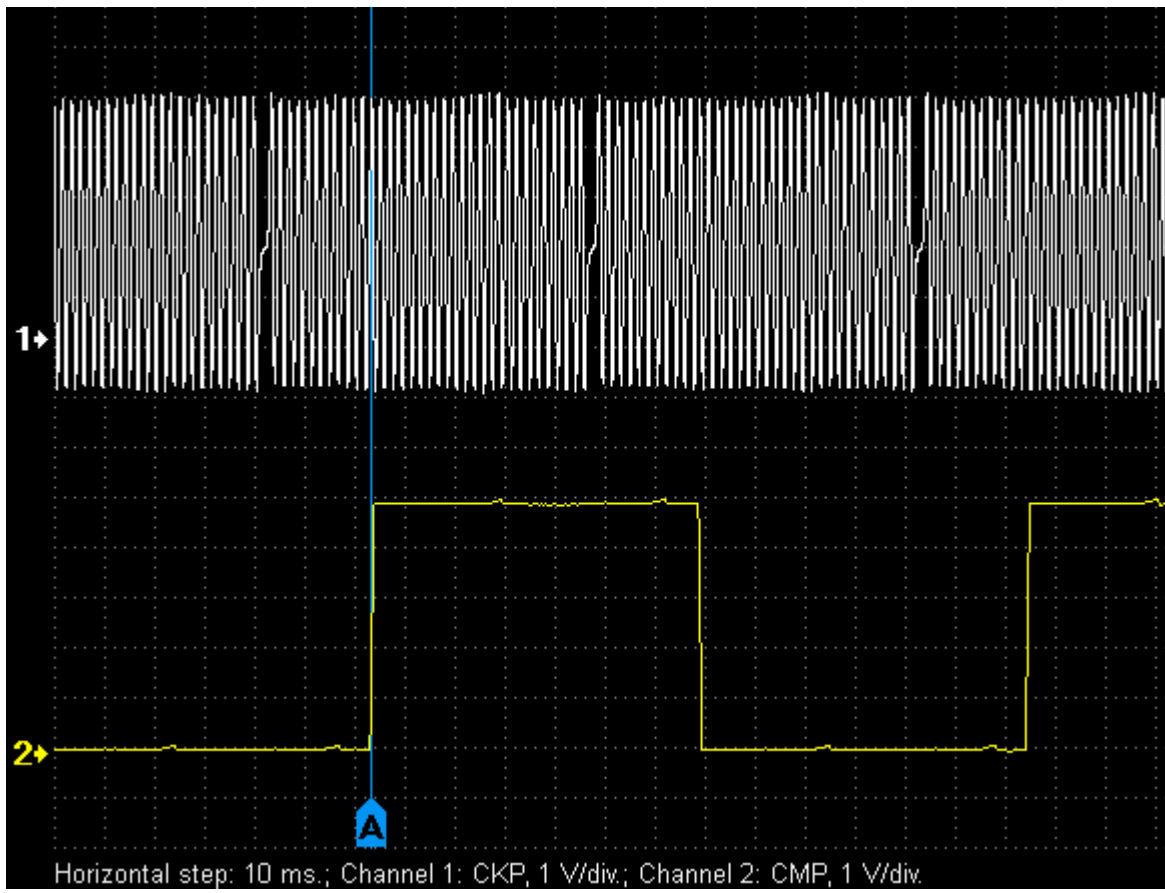

Ford – соотношение сигналов от датчиков коленвала и распредвала

Ford Focus II 1.6

[ford\\_focus\\_ii\\_1.6.mwf](#)

Ford Focus

[\*ford\\_focus.mwf\*](#)

Ford Transit 2.2 TDCi QVFA

[ford\\_transit\\_2.2\\_tdc\\_i\\_qvfa.mwf](#)