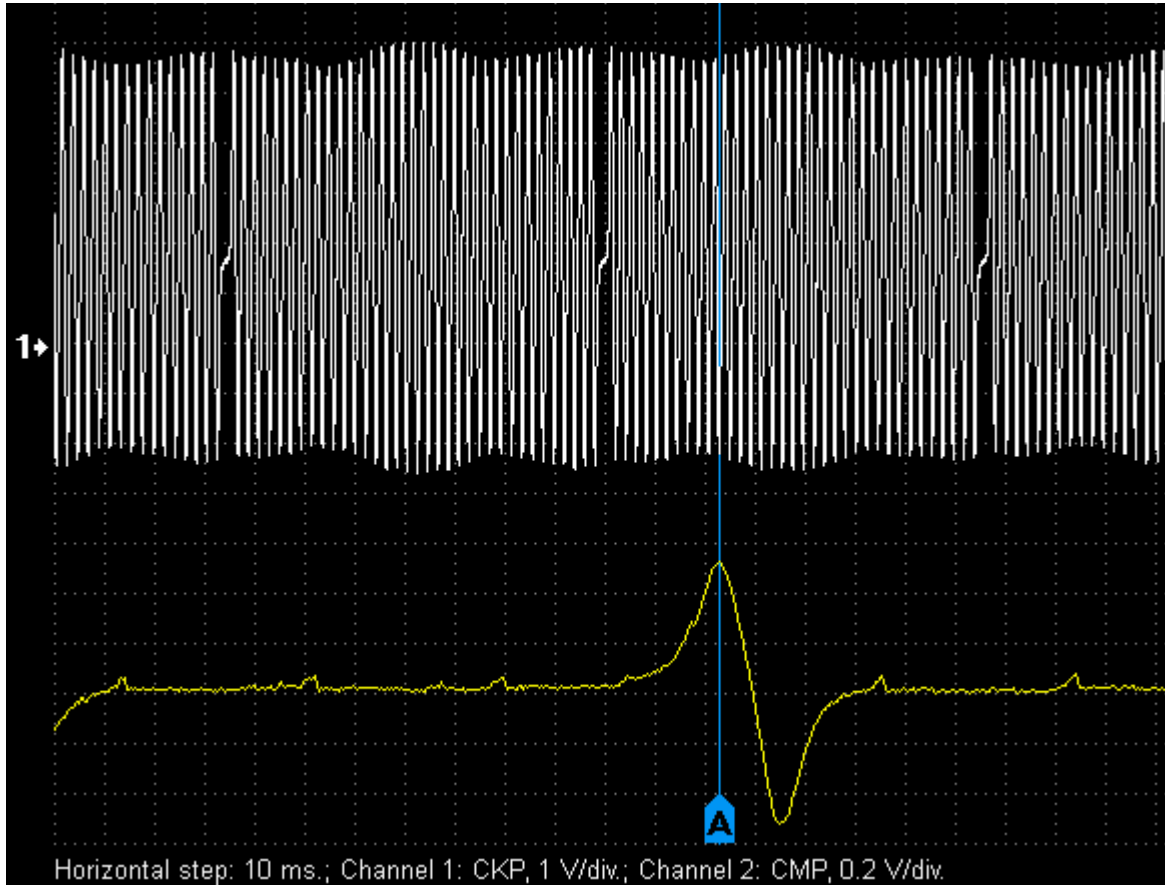

Ford – соотношение сигналов от датчиков коленвала и распредвала

Ford Focus II 1.6

[ford\\_focus\\_ii\\_1.6.mwf](#)

Ford Focus

[\*ford\\_focus.mwf\*](#)

Ford Transit 2.2 TDCi QVFA

[ford\\_transit\\_2.2\\_tdc\\_i\\_qvfa.mwf](#)