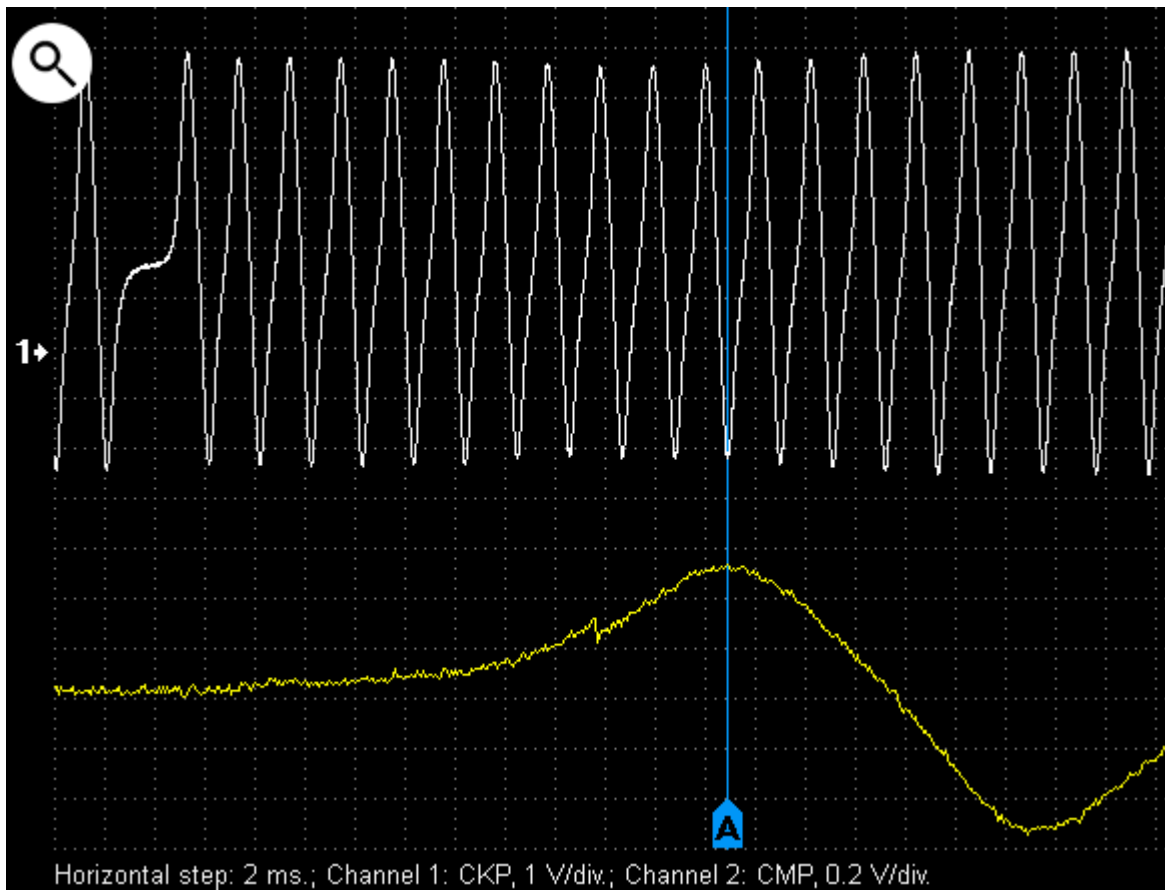

Ford – соотношение сигналов от датчиков коленвала и распредвала

Ford Focus II 1.6

[ford\\_focus\\_ii\\_1.6.mwf](#)

Ford Focus

[\*ford\\_focus.mwf\*](#)

Ford Transit 2.2 TDCi QVFA

[ford\\_transit\\_2.2\\_tdc\\_i\\_qvfa.mwf](#)