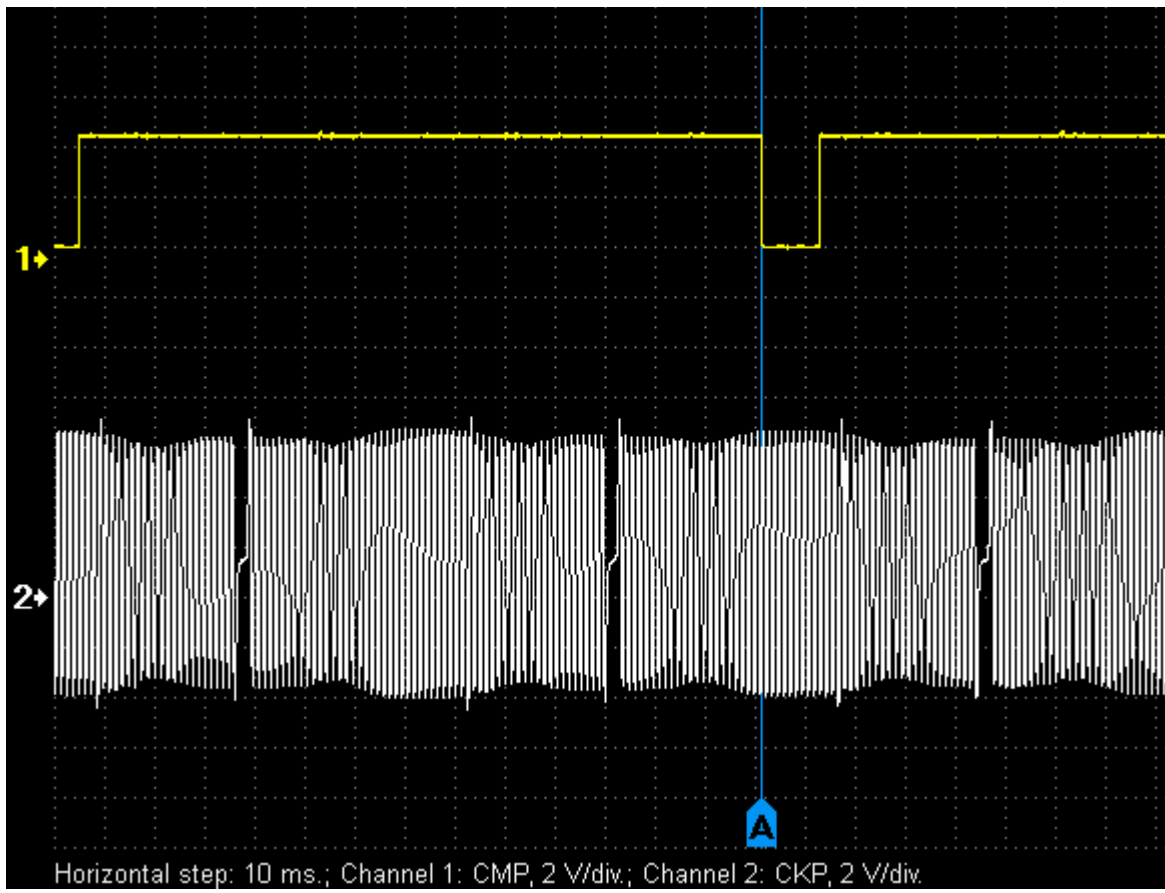

Ford – соотношение сигналов от датчиков коленвала и распредвала

Ford Focus II 1.6

[ford\\_focus\\_ii\\_1.6.mwf](#)

Ford Focus

[\*ford\\_focus.mwf\*](#)

Ford Transit 2.2 TDCi QVFA

[ford\\_transit\\_2.2\\_tdc\\_i\\_qvfa.mwf](#)