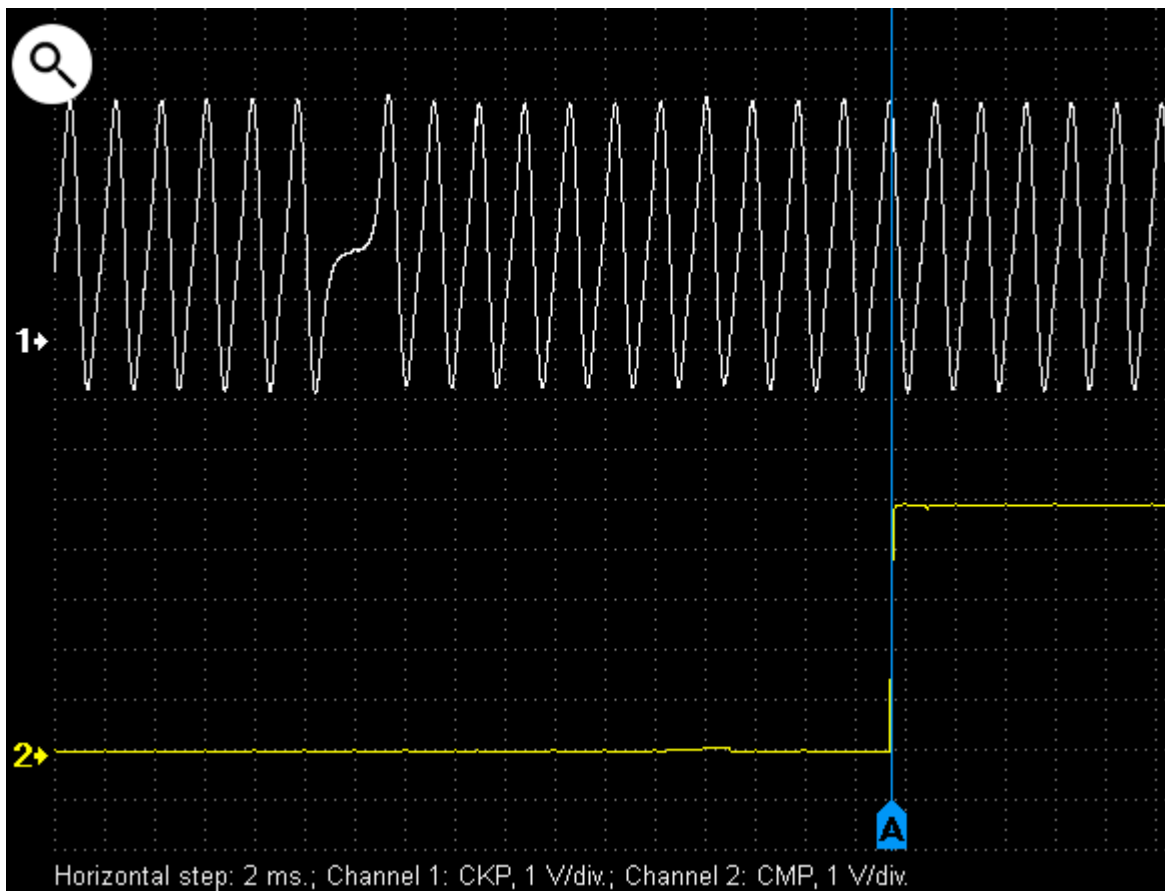

Ford – соотношение сигналов от датчиков коленвала и распредвала

Ford Focus II 1.6

[ford\\_focus\\_ii\\_1.6.mwf](#)

Ford Focus

[\*ford\\_focus.mwf\*](#)

Ford Transit 2.2 TDCi QVFA

[ford\\_transit\\_2.2\\_tdc\\_i\\_qvfa.mwf](#)