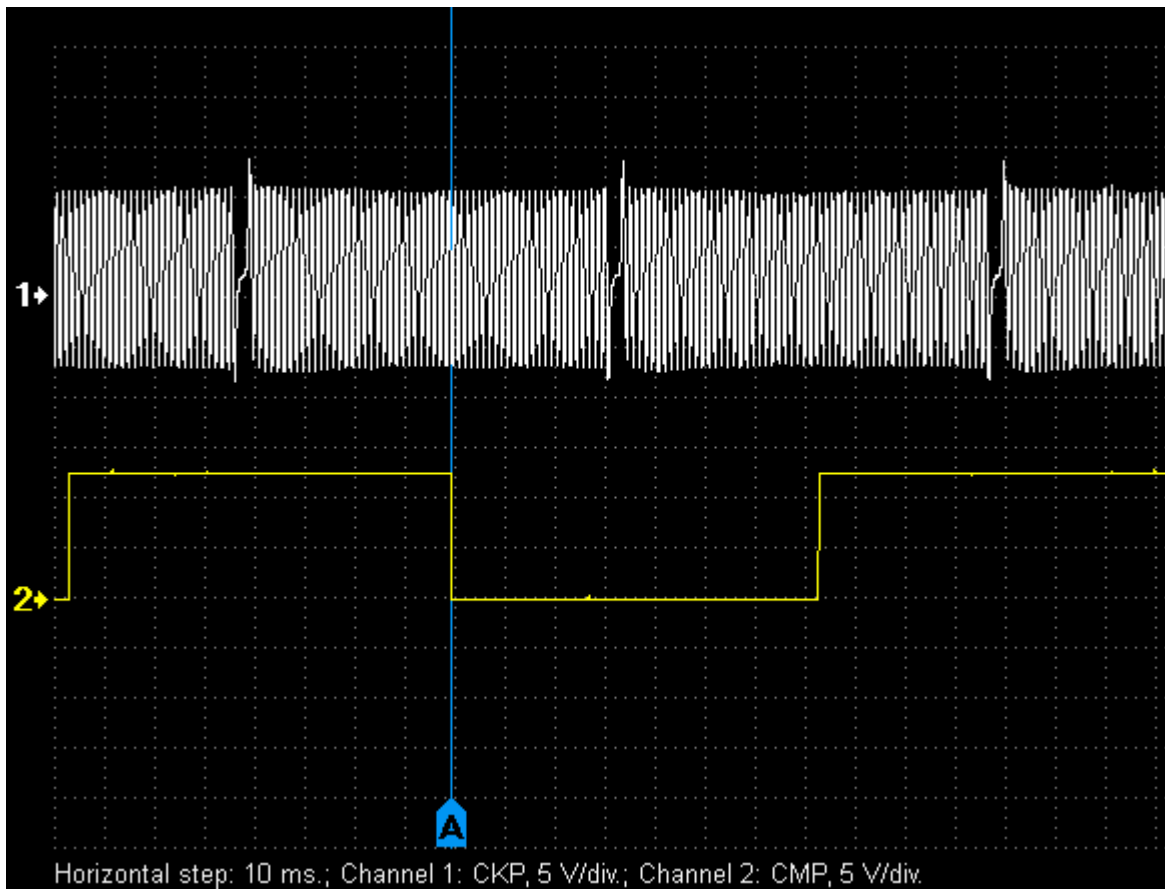

Geely – соотношение сигналов от датчиков коленвала и распредвала

Geely FC 1.8 CVVT-JL4G18

[geely_fc_1.8_cvvt-jl4g18.mwf](#)

GEELY MK 2008 1.6 MR4810A

[geely_mk_2008_1.6_mr4810a.mwf](#)