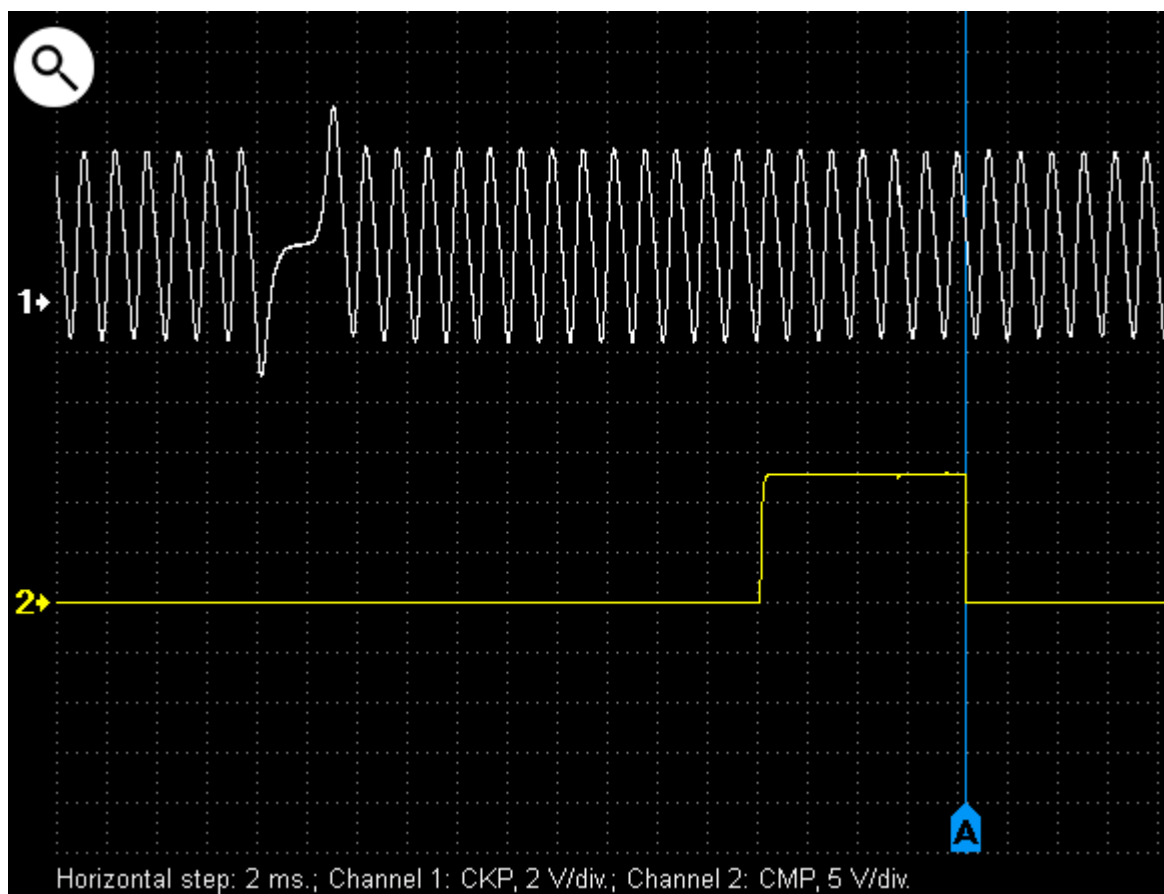

Geely – соотношение сигналов от датчиков коленвала и распредвала

Geely FC 1.8 CVVT-JL4G18

[geely_fc_1.8_cvvt-jl4g18.mwf](#)

GEELY MK 2008 1.6 MR4810A

[geely_mk_2008_1.6_mr4810a.mwf](#)