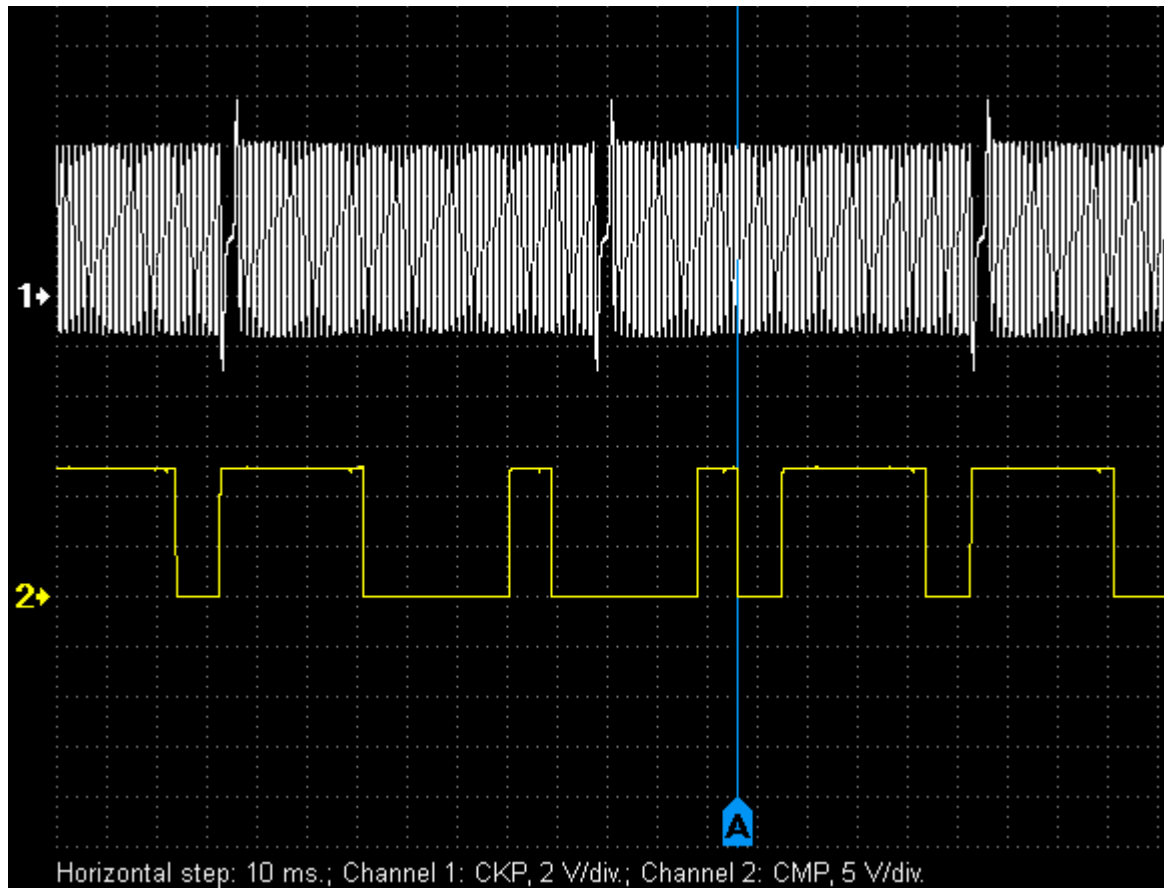

Geely – соотношение сигналов от датчиков коленвала и распредвала

Geely FC 1.8 CVVT-JL4G18

[geely_fc_1.8_cvvt-jl4g18.mwf](#)

GEELY MK 2008 1.6 MR4810A

[geely_mk_2008_1.6_mr4810a.mwf](#)