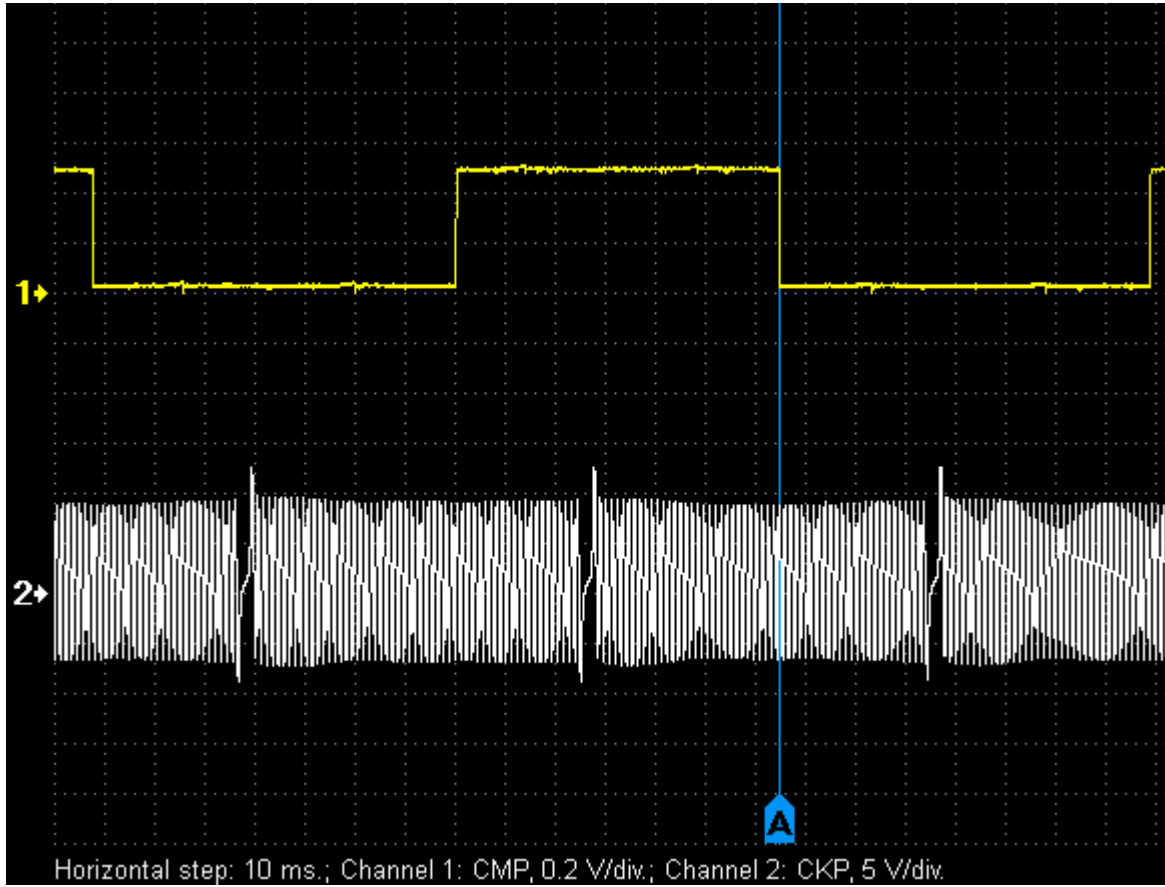

Iran Khodro – соотношение сигналов от датчиков коленвала и распредвала

Iran Khodro Samand LX 1.8 XU7JP

[iran_khodro_samand_lx_1.8_xu7jp.mwf](#)