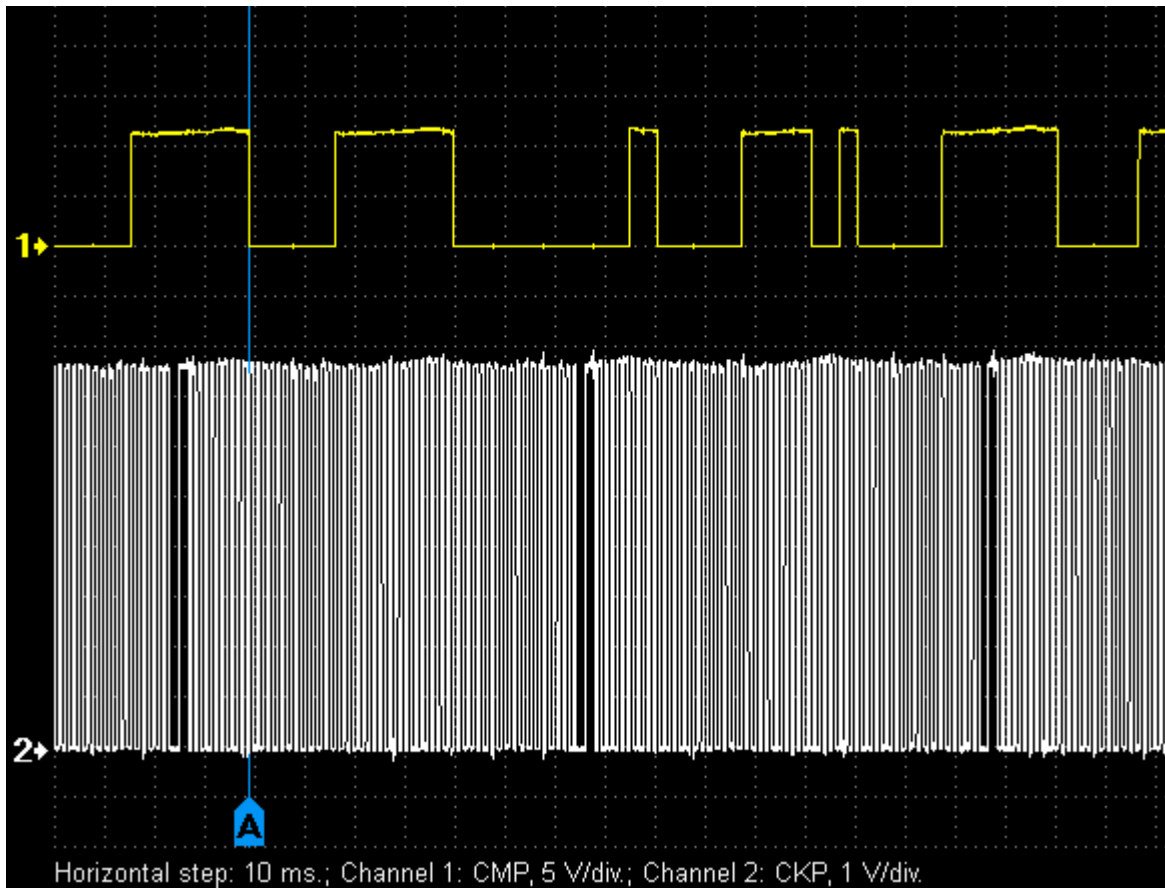

Land Rover – соотношение сигналов от датчиков коленвала и распредвала

Land Rover Freelander 2.2 TD4 2007

[land\\_rover\\_freelander\\_2.2\\_td4\\_2007.mwf](#)