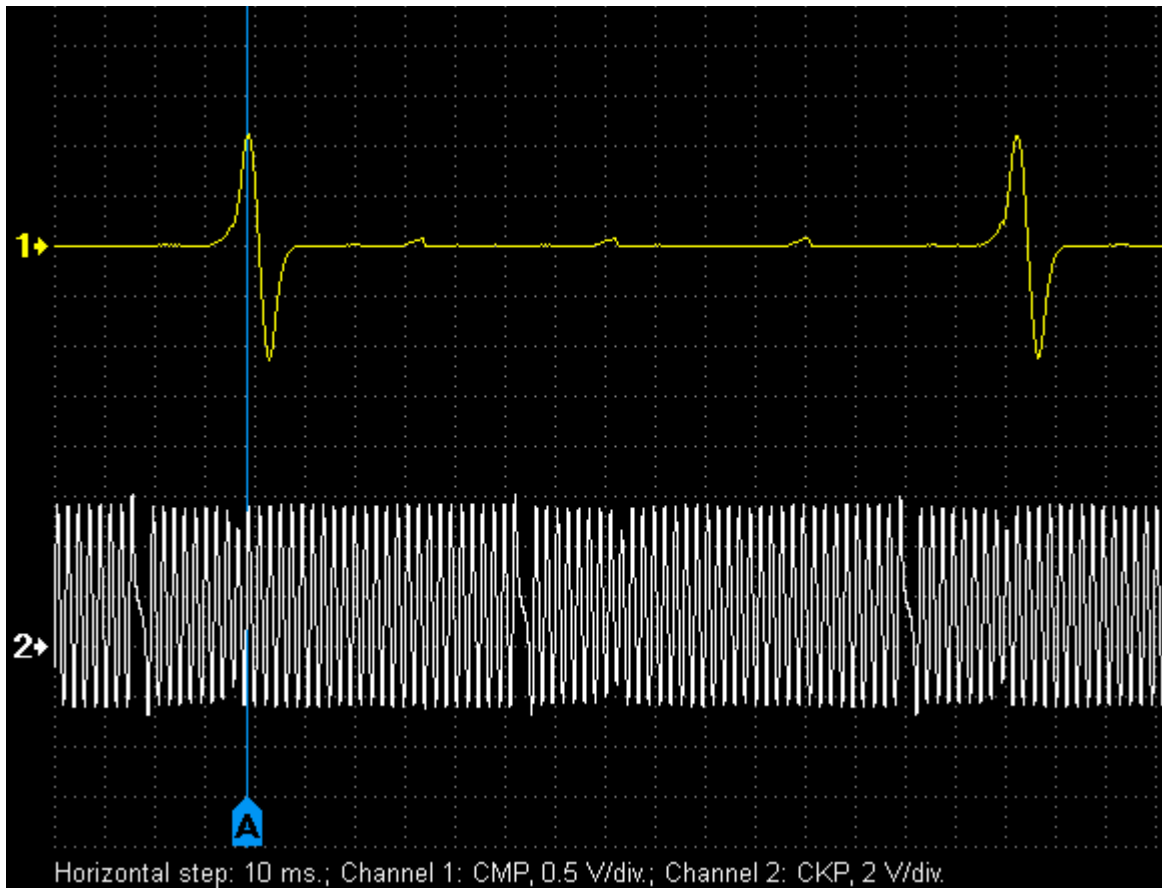

Mazda – соотношение сигналов от датчиков коленвала и распредвала

Mazda 626 1997 2.0i

[mazda_626_1997_2.0i.mwf](#)