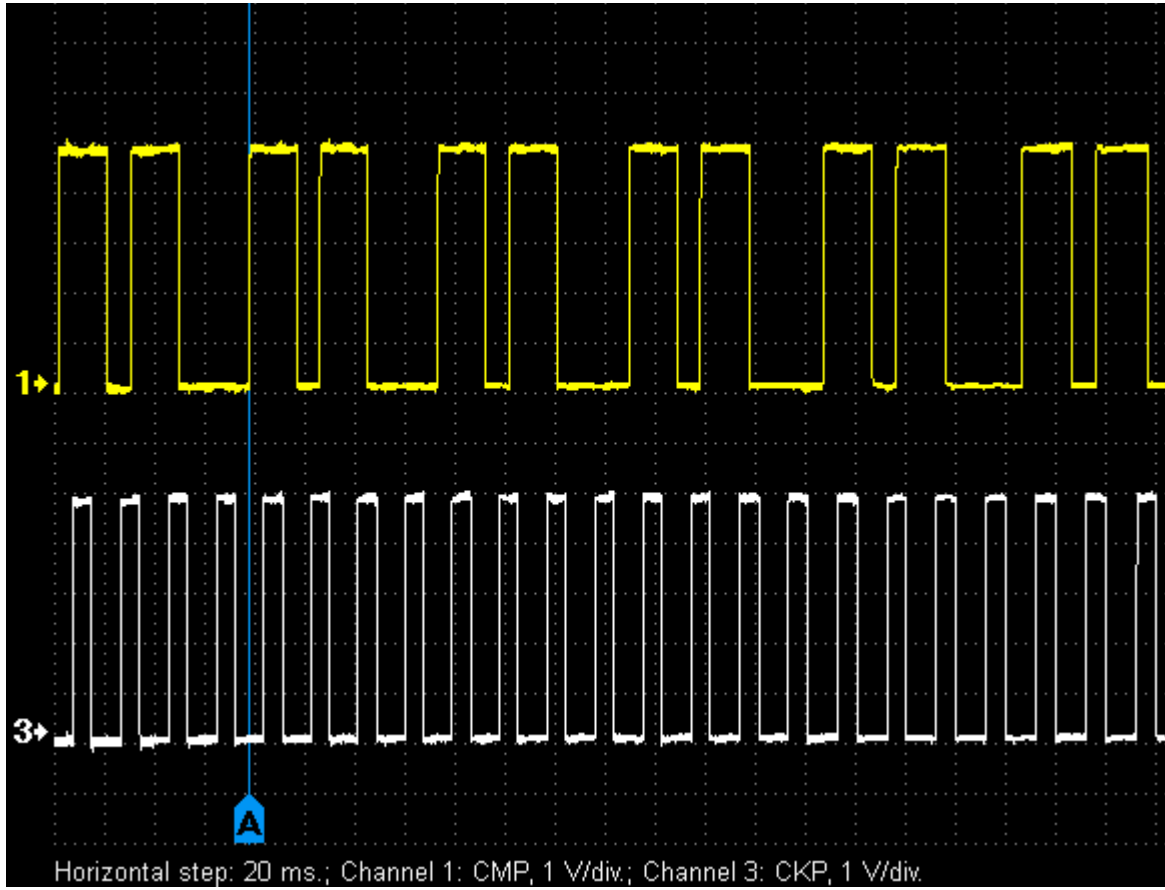

Mitsubishi – соотношение сигналов от датчиков коленвала и распредвала

Mitsubishi Eclipse 2.4 4G64

[mitsubishi_eclipse_2.4_4g64.mwf](#)

Mitsubishi Galant 2002 2.4 USA

[mitsubishi_galant_2002_2.4_usa.mwf](#)