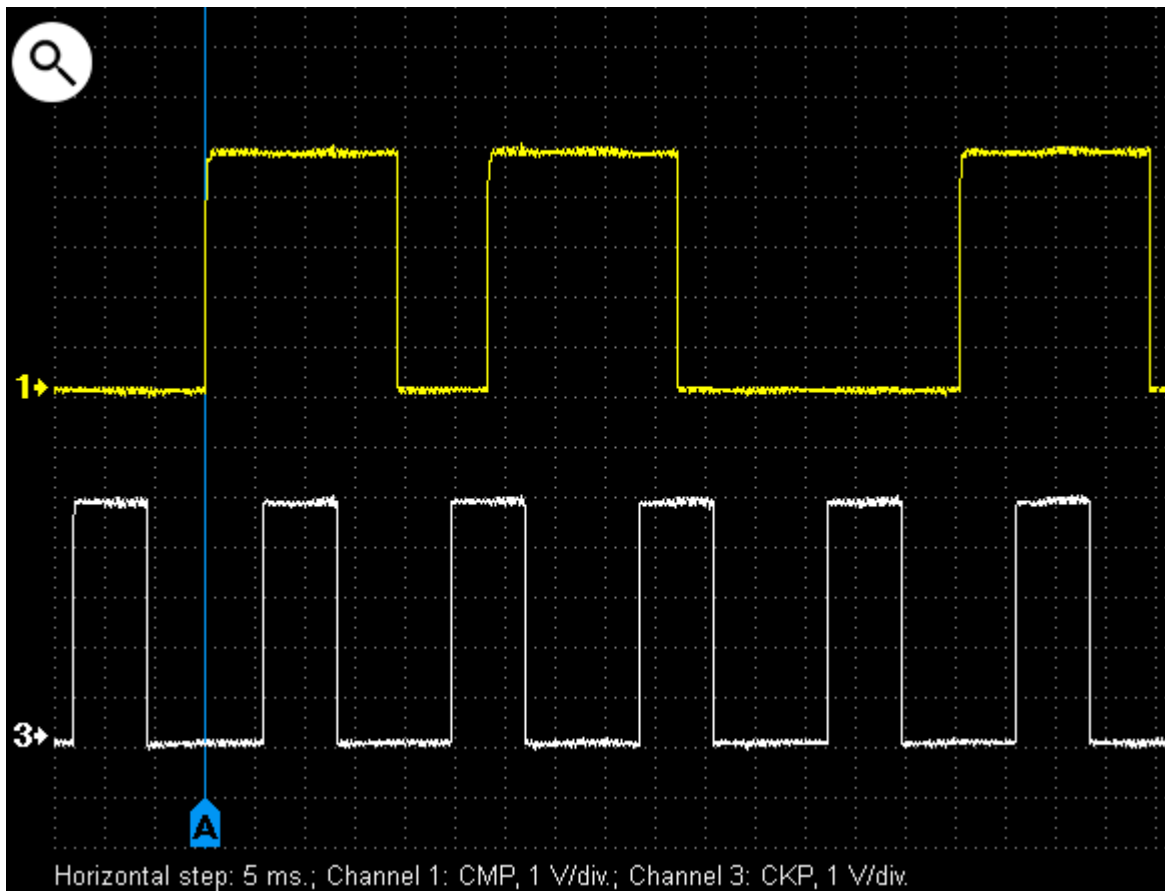

Mitsubishi – соотношение сигналов от датчиков коленвала и распредвала

Mitsubishi Eclipse 2.4 4G64

[mitsubishi_eclipse_2.4_4g64.mwf](#)

Mitsubishi Galant 2002 2.4 USA

[mitsubishi_galant_2002_2.4_usa.mwf](#)