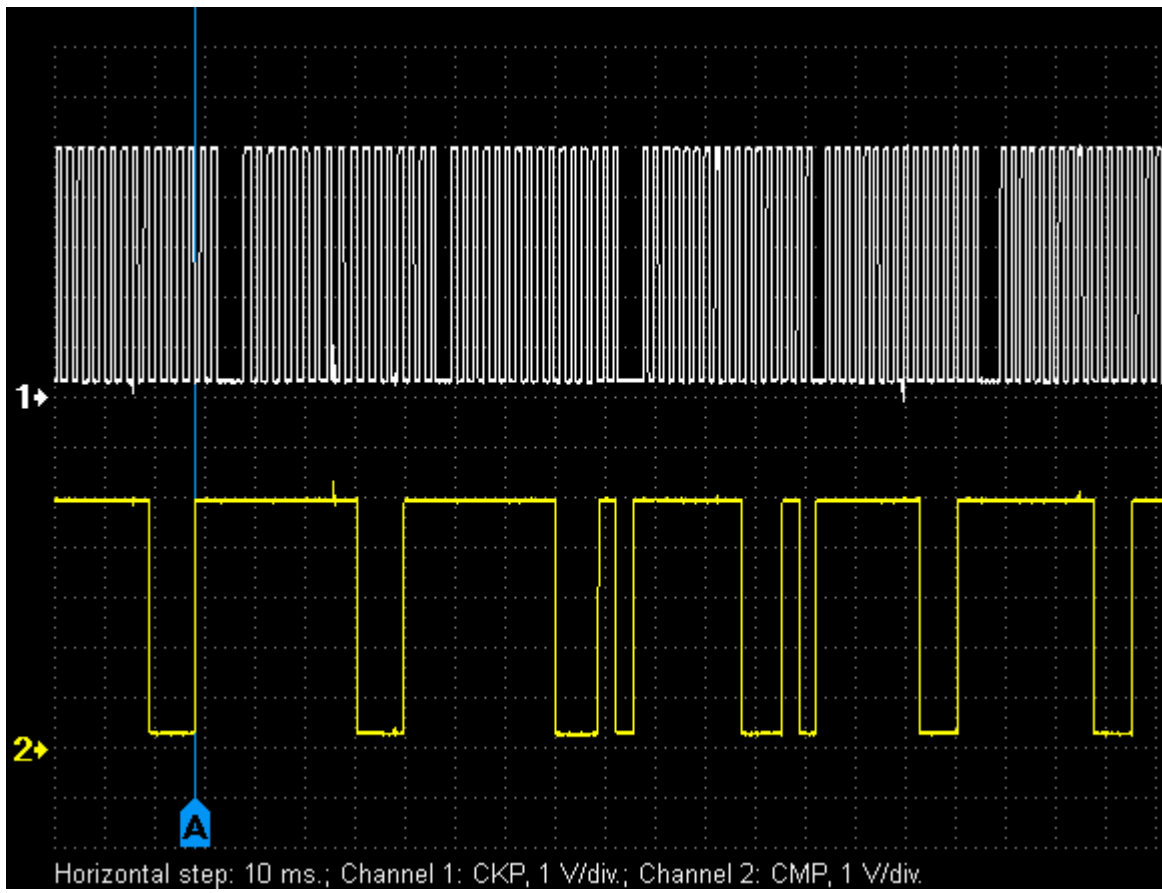

Mitsubishi Outlander 2008 2.4

[mitsubishi_outlander_2008_2.4.mwf](#)