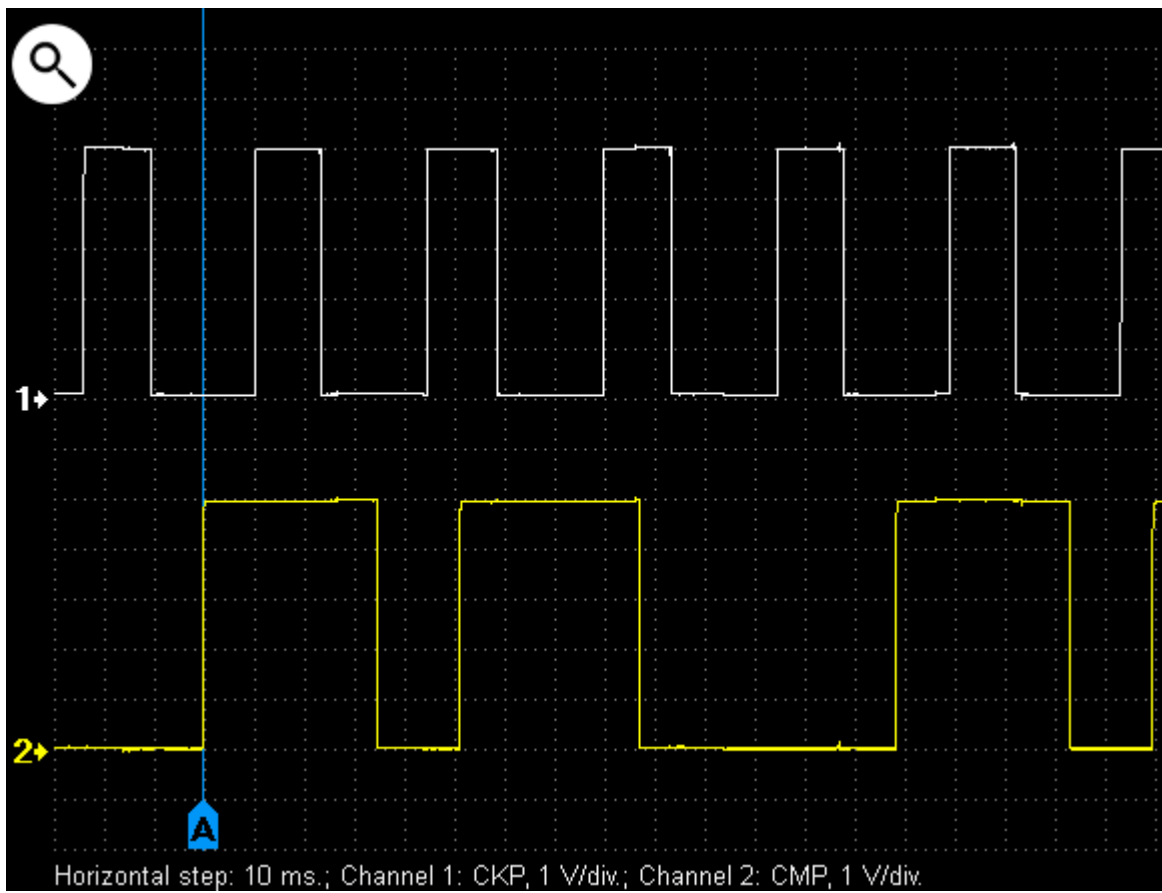

[mitsubishi_lancer_1.6_4g18.mwf](#)