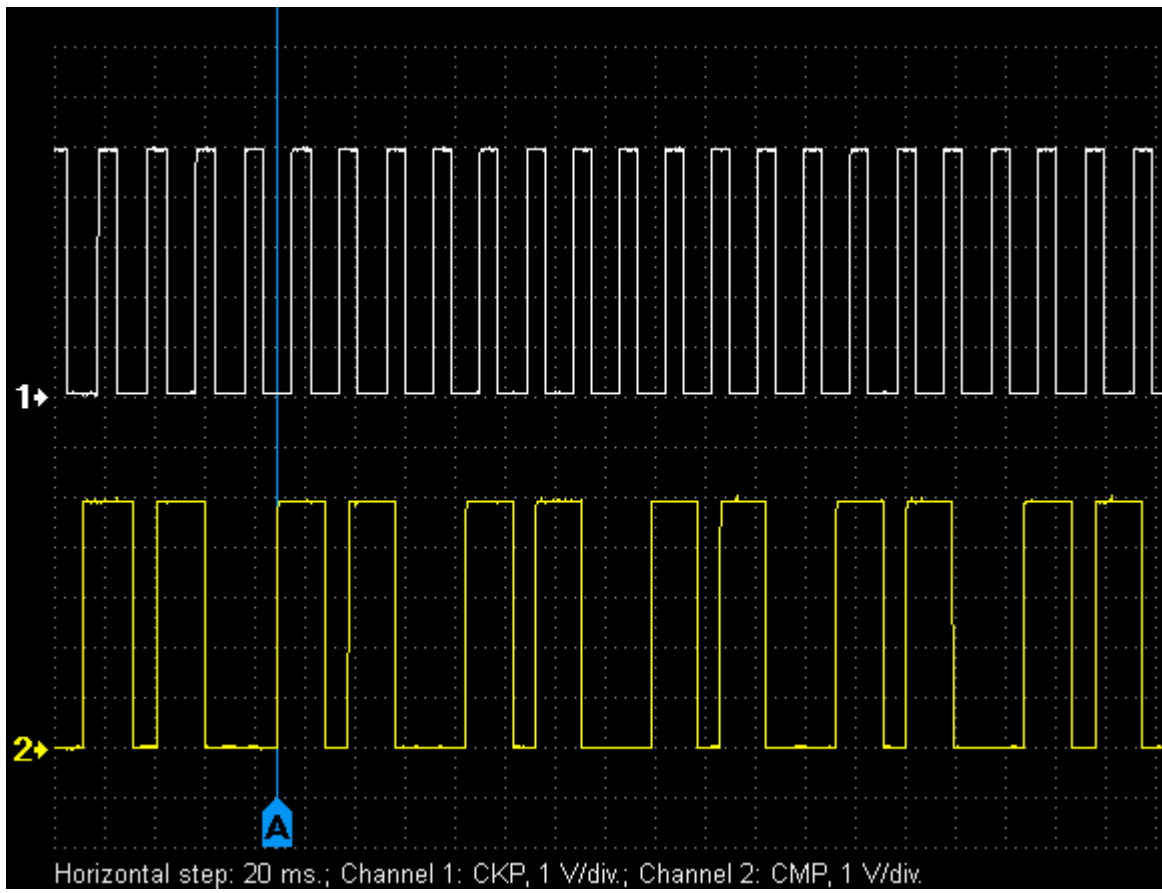

Mitsubishi – соотношение сигналов от датчиков коленвала и распредвала

Mitsubishi Eclipse 2.4 4G64

[mitsubishi_eclipse_2.4_4g64.mwf](#)

Mitsubishi Galant 2002 2.4 USA

[mitsubishi_galant_2002_2.4_usa.mwf](#)