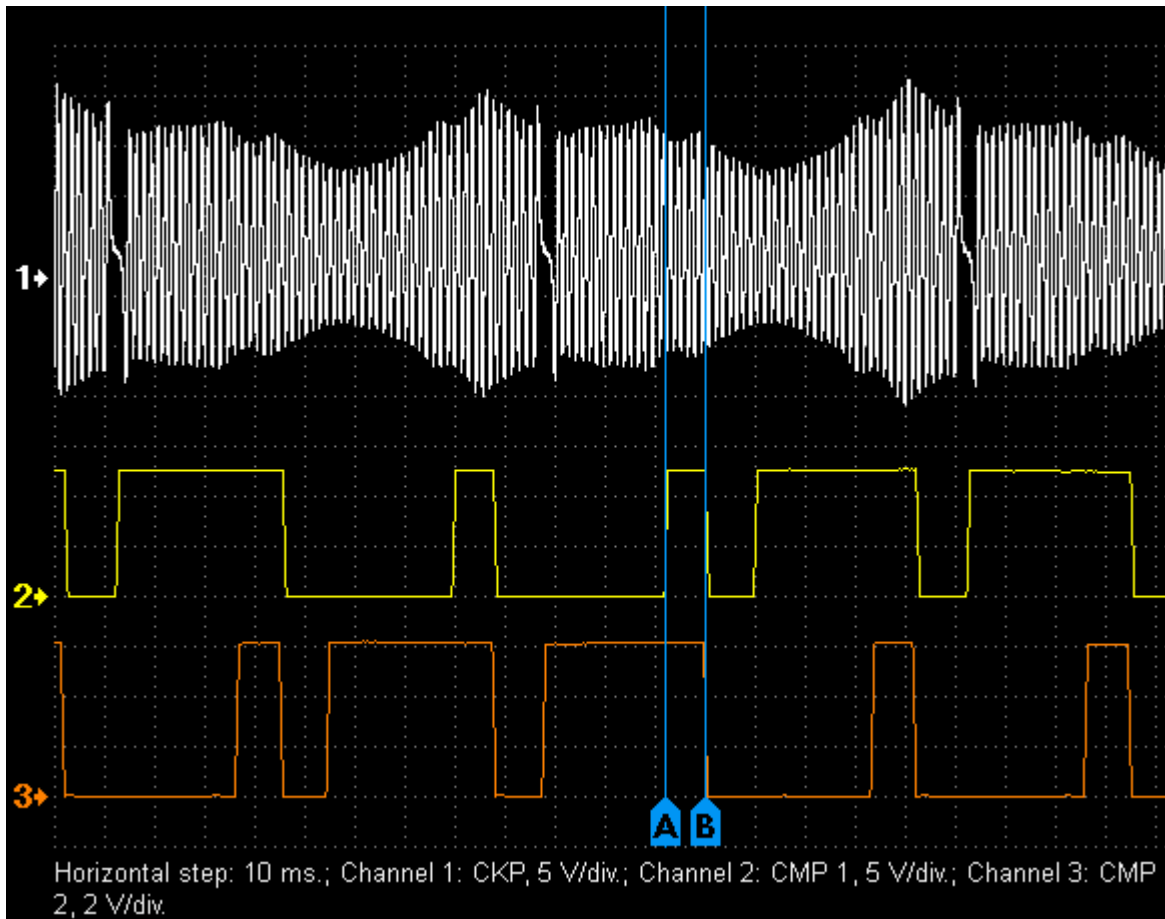

Porsche – соотношение сигналов от датчиков коленвала и распредвала

Porsche 911 Carrera (996) 2001 3.6 M96.03

[porsche_911_carrera_\(996\)_2001_3.6_m96.03_mwf](#)