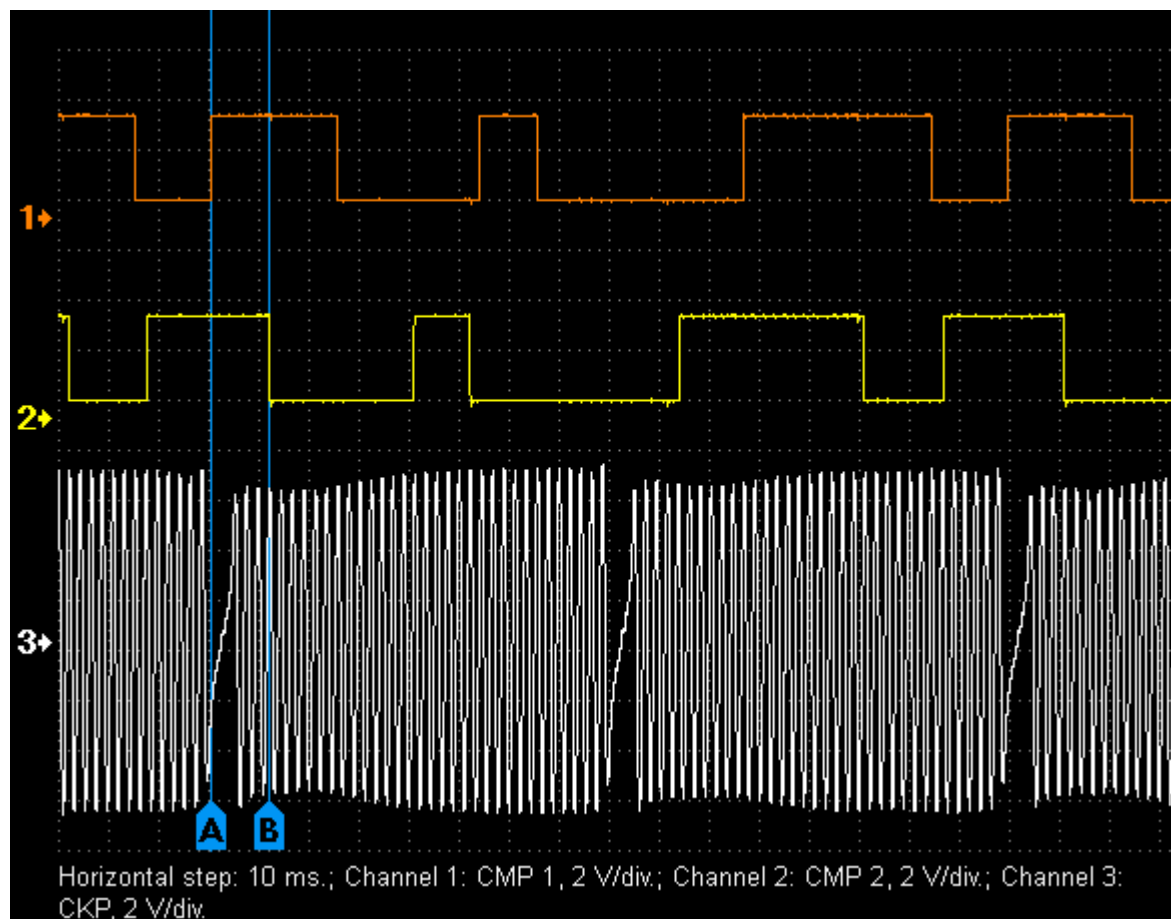

Toyota – соотношение сигналов от датчиков коленвала и распредвала

Toyota Corolla 1ZR-FE

[toyota\\_corolla\\_1zr-fe.mwf](#)

Toyota Corolla City 2012 1.33 1NR

[toyota\\_corolla\\_city\\_2012\\_1.33\\_1nr.mwf](#)