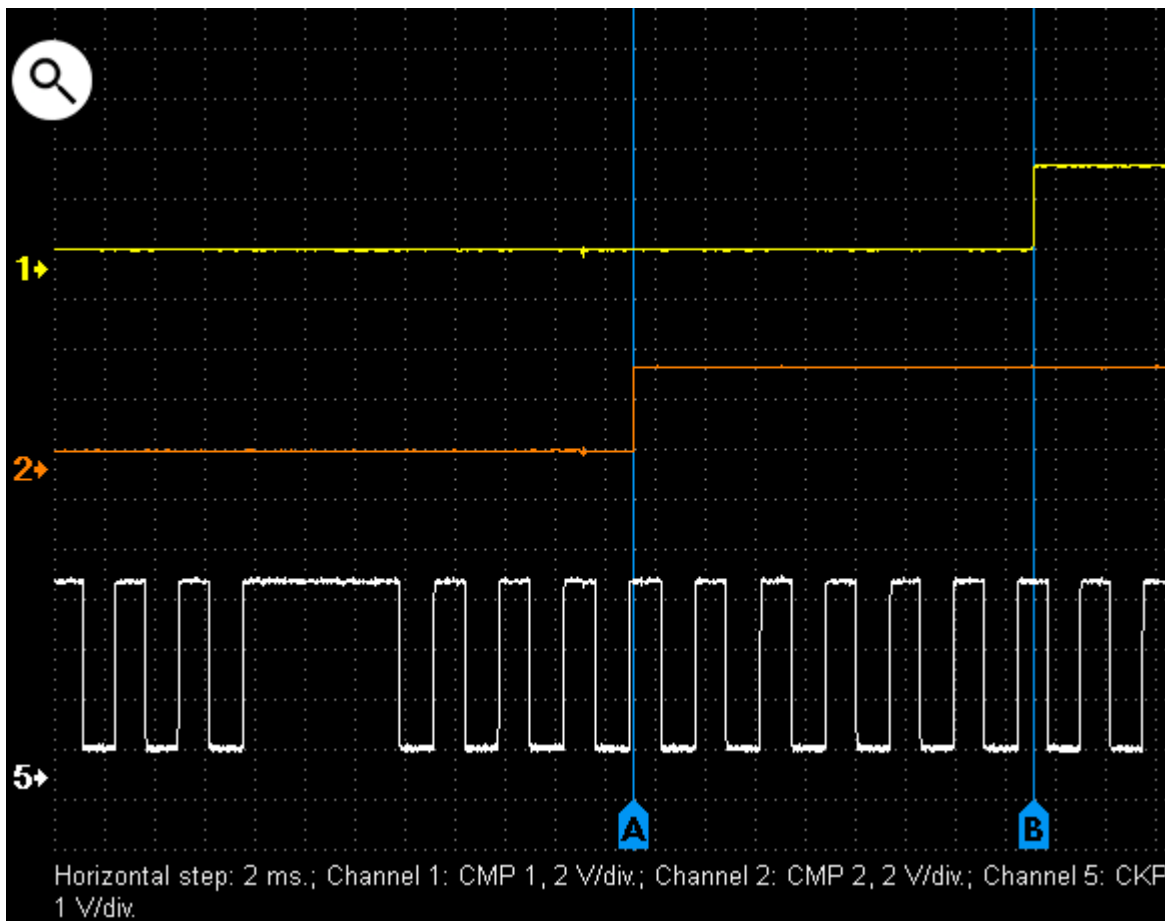

Toyota – соотношение сигналов от датчиков коленвала и распредвала

Toyota Corolla 1ZR-FE

[toyota\\_corolla\\_1zr-fe.mwf](#)

Toyota Corolla City 2012 1.33 1NR

[toyota\\_corolla\\_city\\_2012\\_1.33\\_1nr.mwf](#)