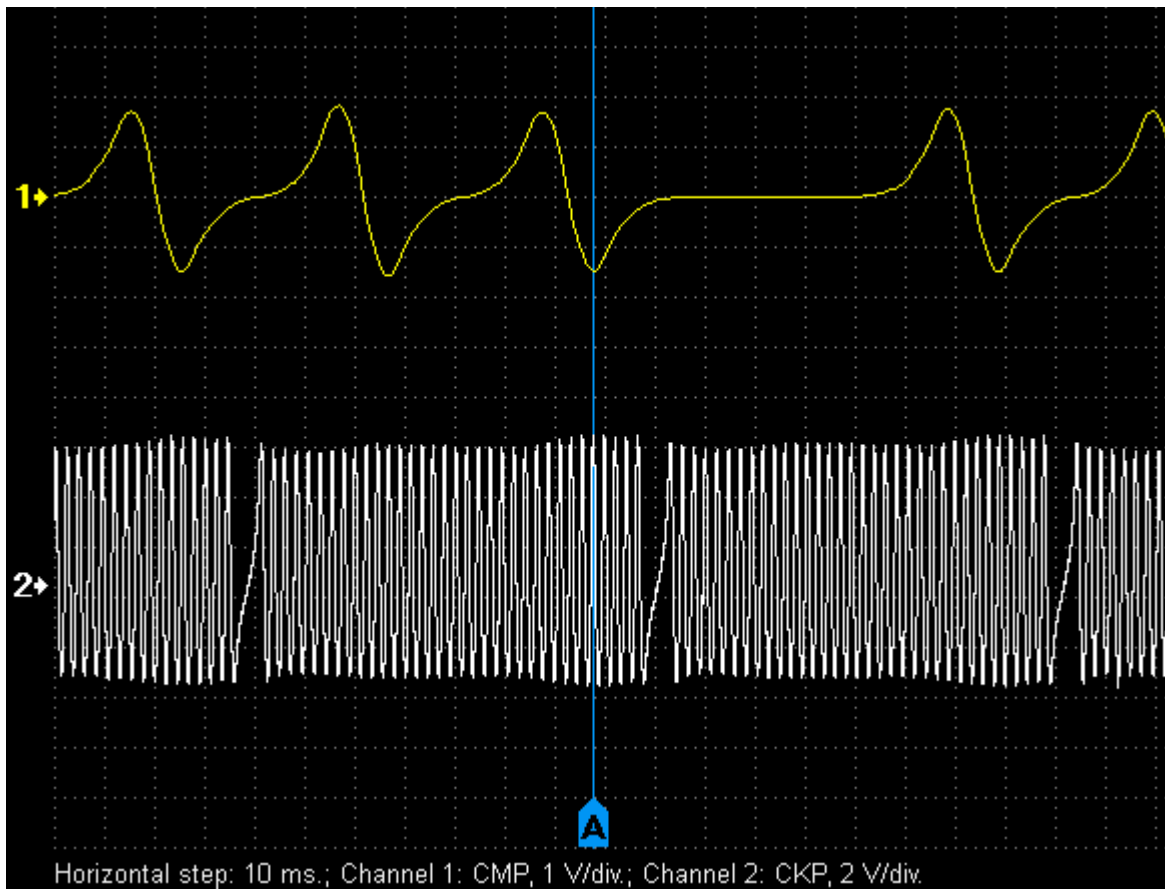

Toyota Vitz 1SZ-FE