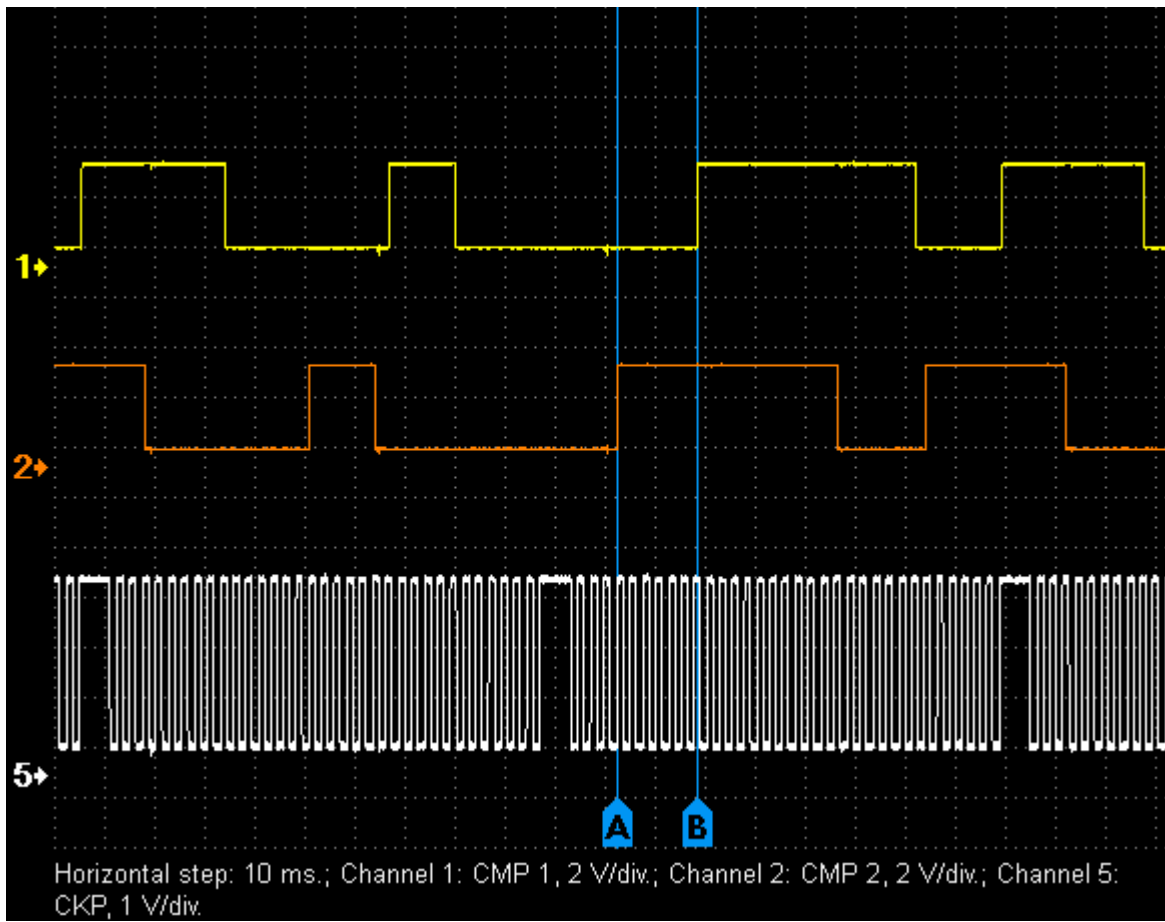

Toyota – соотношение сигналов от датчиков коленвала и распредвала

Toyota Corolla 1ZR-FE

[toyota\\_corolla\\_1zr-fe.mwf](#)

Toyota Corolla City 2012 1.33 1NR

[toyota\\_corolla\\_city\\_2012\\_1.33\\_1nr.mwf](#)