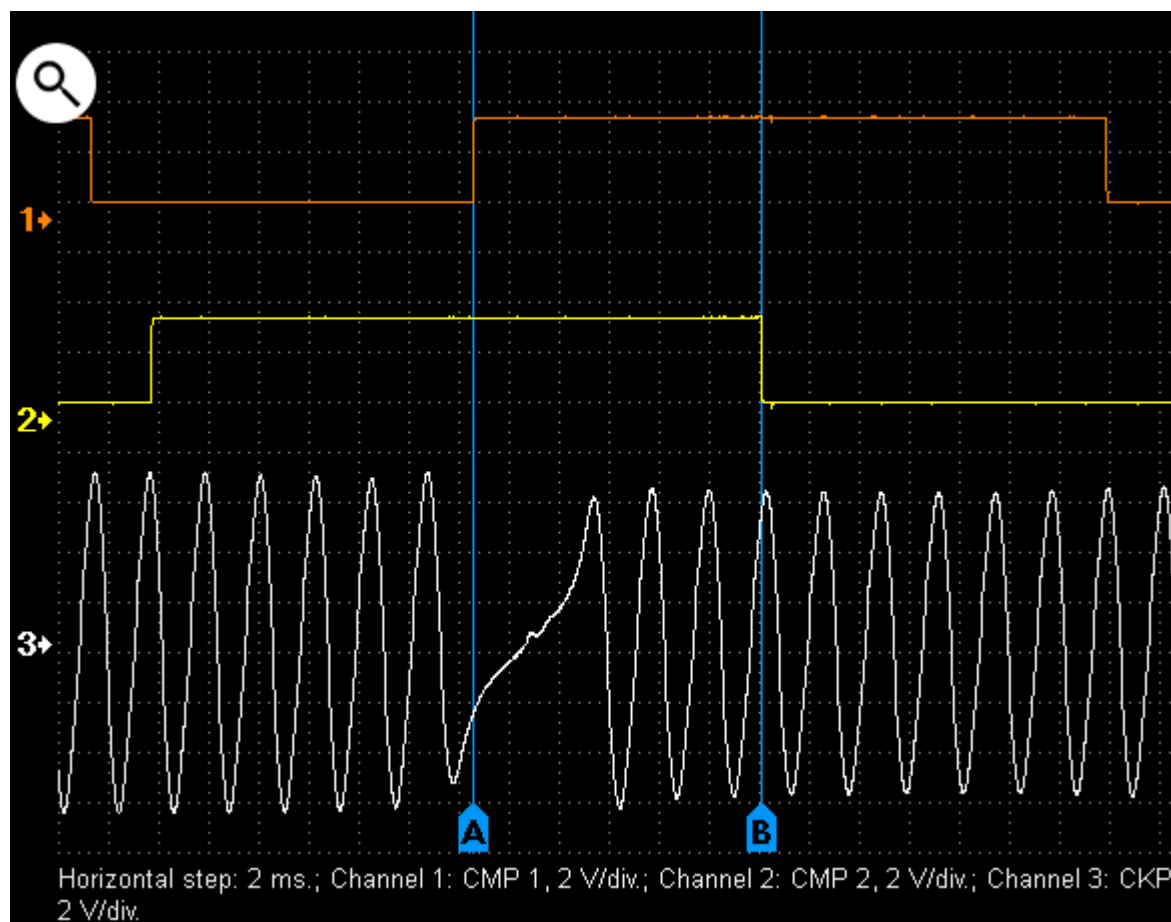

Toyota – соотношение сигналов от датчиков коленвала и распредвала

Toyota Corolla 1ZR-FE

[toyota\\_corolla\\_1zr-fe.mwf](#)

Toyota Corolla City 2012 1.33 1NR

[toyota\\_corolla\\_city\\_2012\\_1.33\\_1nr.mwf](#)