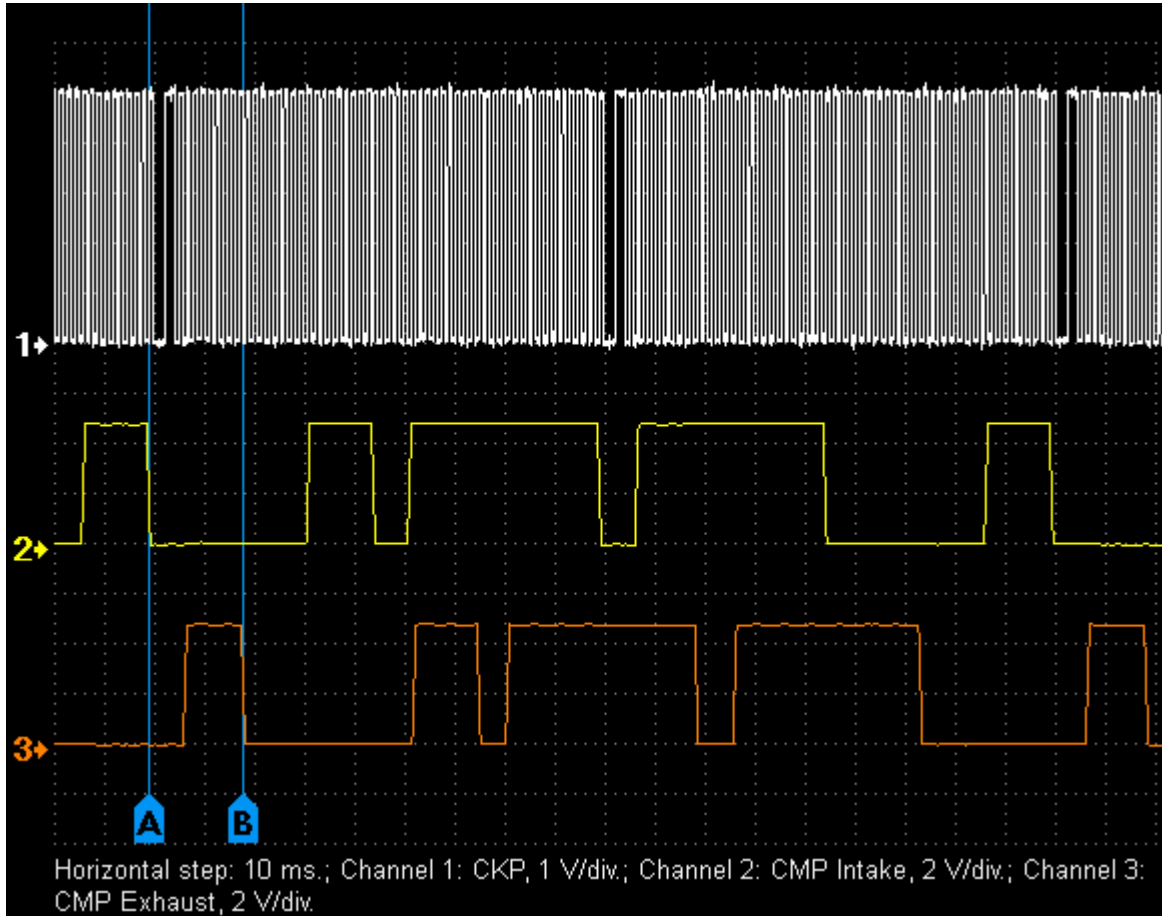

**Chevrolet – соотношение сигналов от датчиков коленвала и распредвала**

Chevrolet Aveo 1.6 16v

[chevrolet\\_aveo\\_1.6\\_16v.mwf](#)

Chevrolet Aveo 2006 1.5

[chevrolet\\_aveo\\_2006\\_1.5.mwf](#)

Chevrolet Tacuma 2005 1.6 A16DMS 16v

[chevrolet\\_tacuma\\_2005\\_1.6\\_a16dms\\_16v.mwf](#)