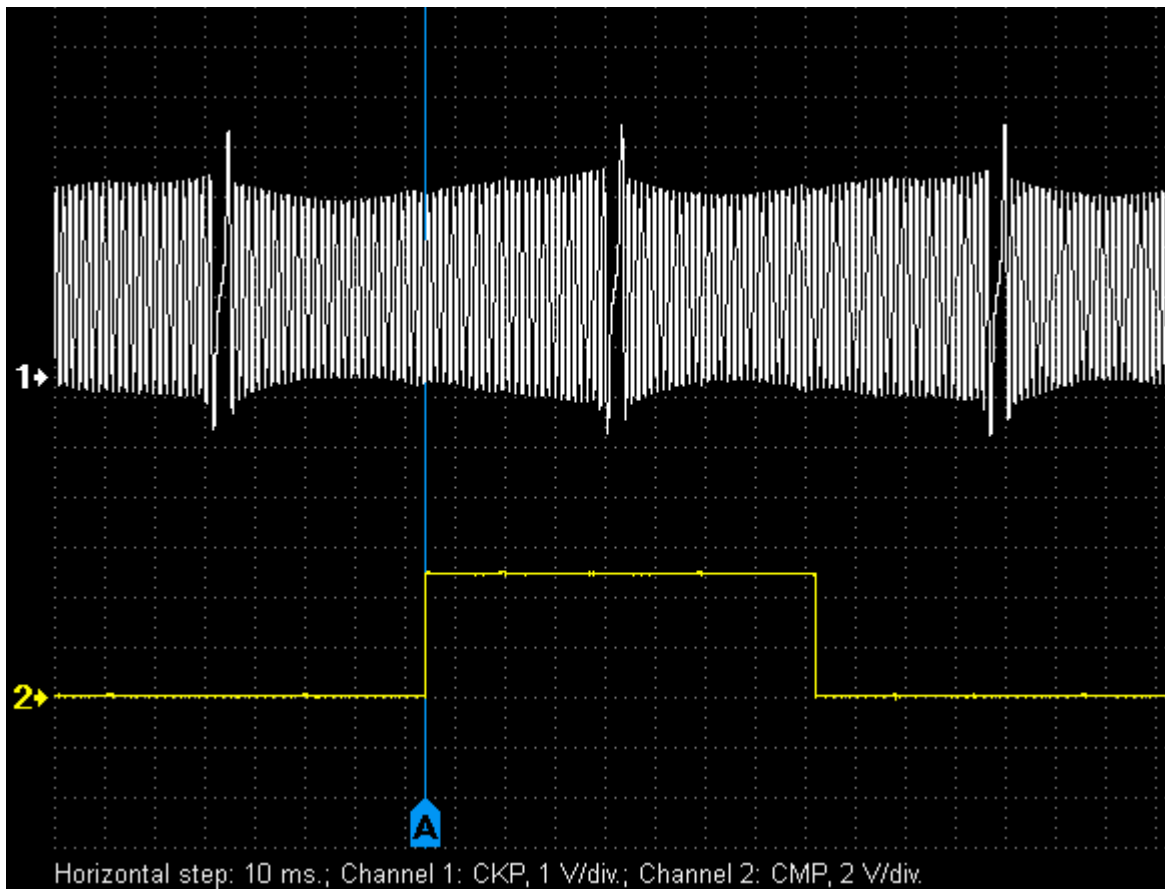

**Chevrolet – соотношение сигналов от датчиков коленвала и распредвала**

Chevrolet Aveo 1.6 16v

[chevrolet\\_aveo\\_1.6\\_16v.mwf](#)

Chevrolet Aveo 2006 1.5

[chevrolet\\_aveo\\_2006\\_1.5.mwf](#)

Chevrolet Tacuma 2005 1.6 A16DMS 16v

[chevrolet\\_tacuma\\_2005\\_1.6\\_a16dms\\_16v.mwf](#)