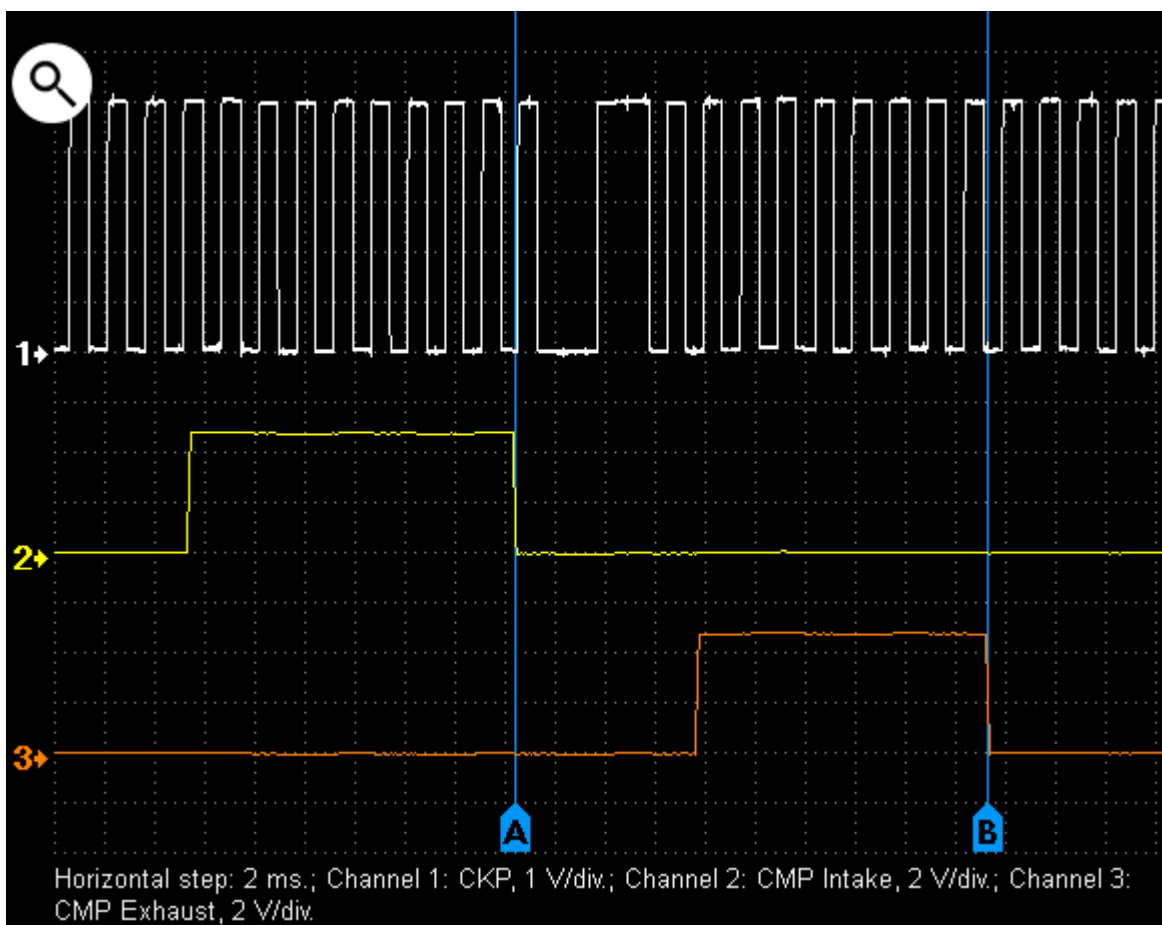

**Chevrolet – соотношение сигналов от датчиков коленвала и распредвала**

Chevrolet Aveo 1.6 16v

[chevrolet\\_aveo\\_1.6\\_16v.mwf](#)

Chevrolet Aveo 2006 1.5

[chevrolet\\_aveo\\_2006\\_1.5.mwf](#)

Chevrolet Tacuma 2005 1.6 A16DMS 16v

[chevrolet\\_tacuma\\_2005\\_1.6\\_a16dms\\_16v.mwf](#)