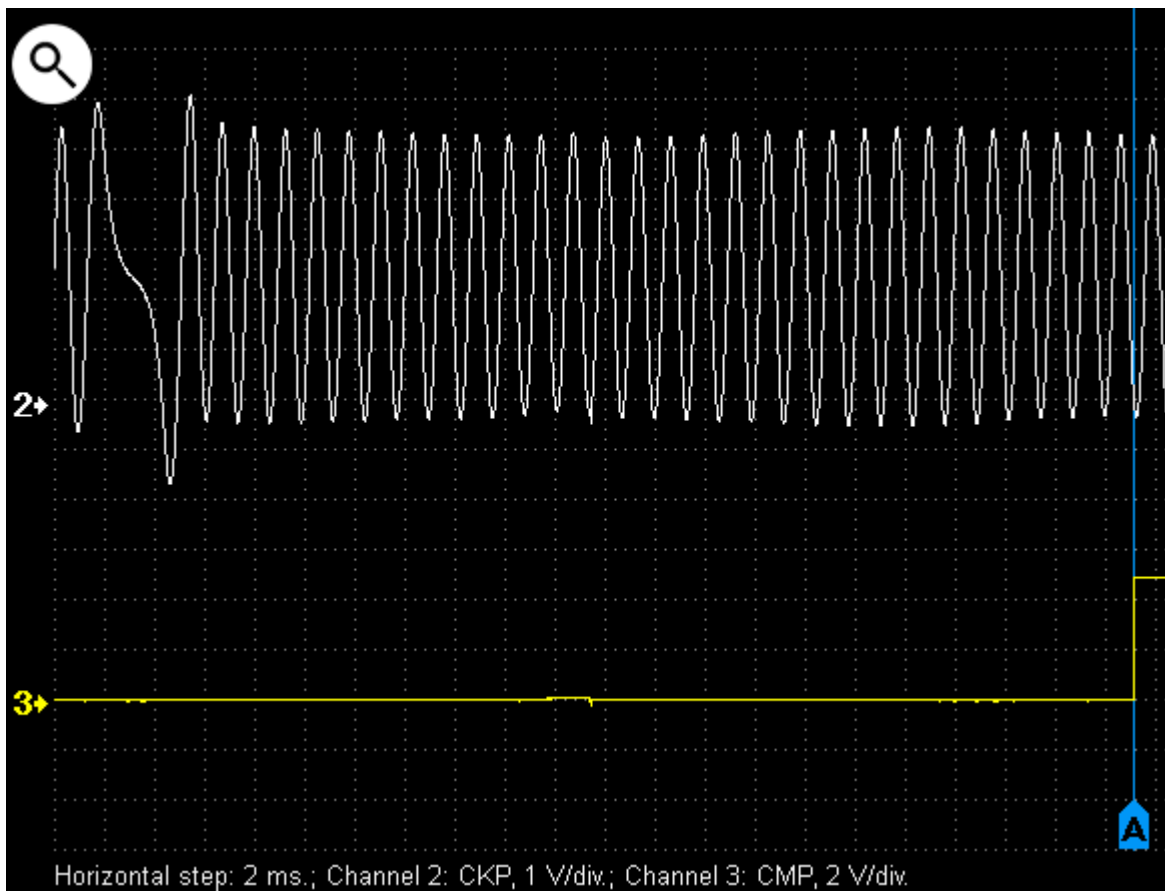

**Chevrolet – соотношение сигналов от датчиков коленвала и распредвала**

Chevrolet Aveo 1.6 16v

[chevrolet\\_aveo\\_1.6\\_16v.mwf](#)

Chevrolet Aveo 2006 1.5

[chevrolet\\_aveo\\_2006\\_1.5.mwf](#)

Chevrolet Tacuma 2005 1.6 A16DMS 16v

[chevrolet\\_tacuma\\_2005\\_1.6\\_a16dms\\_16v.mwf](#)