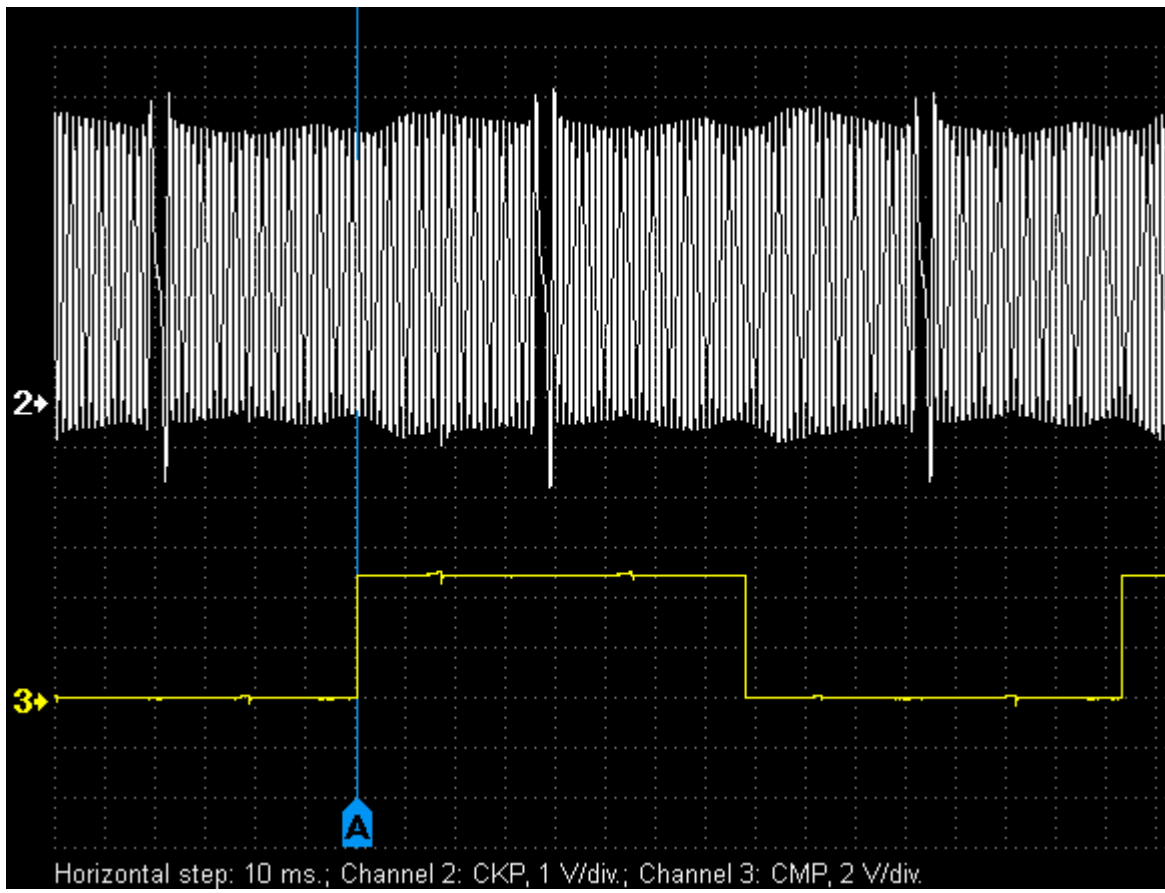

**Chevrolet – соотношение сигналов от датчиков коленвала и распредвала**

Chevrolet Aveo 1.6 16v

[chevrolet\\_aveo\\_1.6\\_16v.mwf](#)

Chevrolet Aveo 2006 1.5

[chevrolet\\_aveo\\_2006\\_1.5.mwf](#)

Chevrolet Tacuma 2005 1.6 A16DMS 16v

[chevrolet\\_tacuma\\_2005\\_1.6\\_a16dms\\_16v.mwf](#)