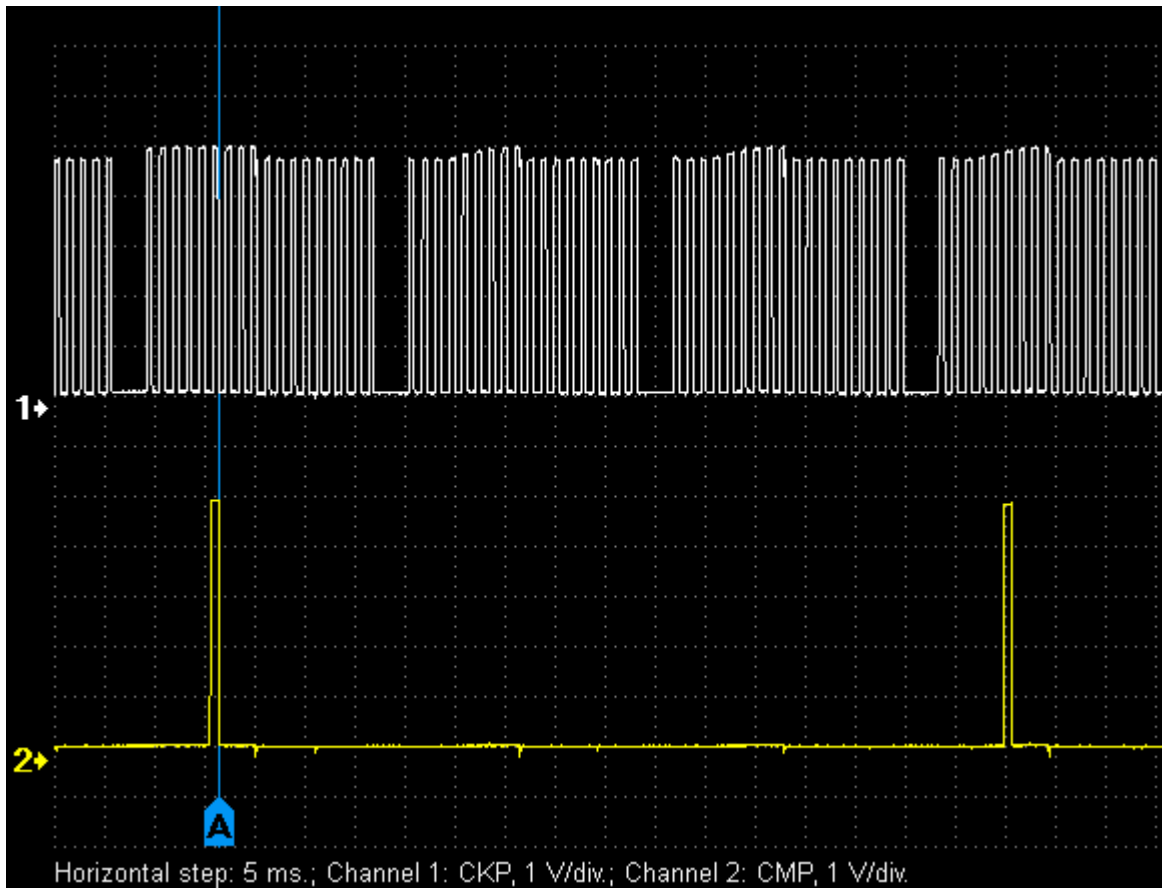

Daewoo – соотношение сигналов от датчиков коленвала и распредвала

Daewoo Matiz 2000 0.8i

[daewoo_matiz_2000_0.8i.mwf](#)