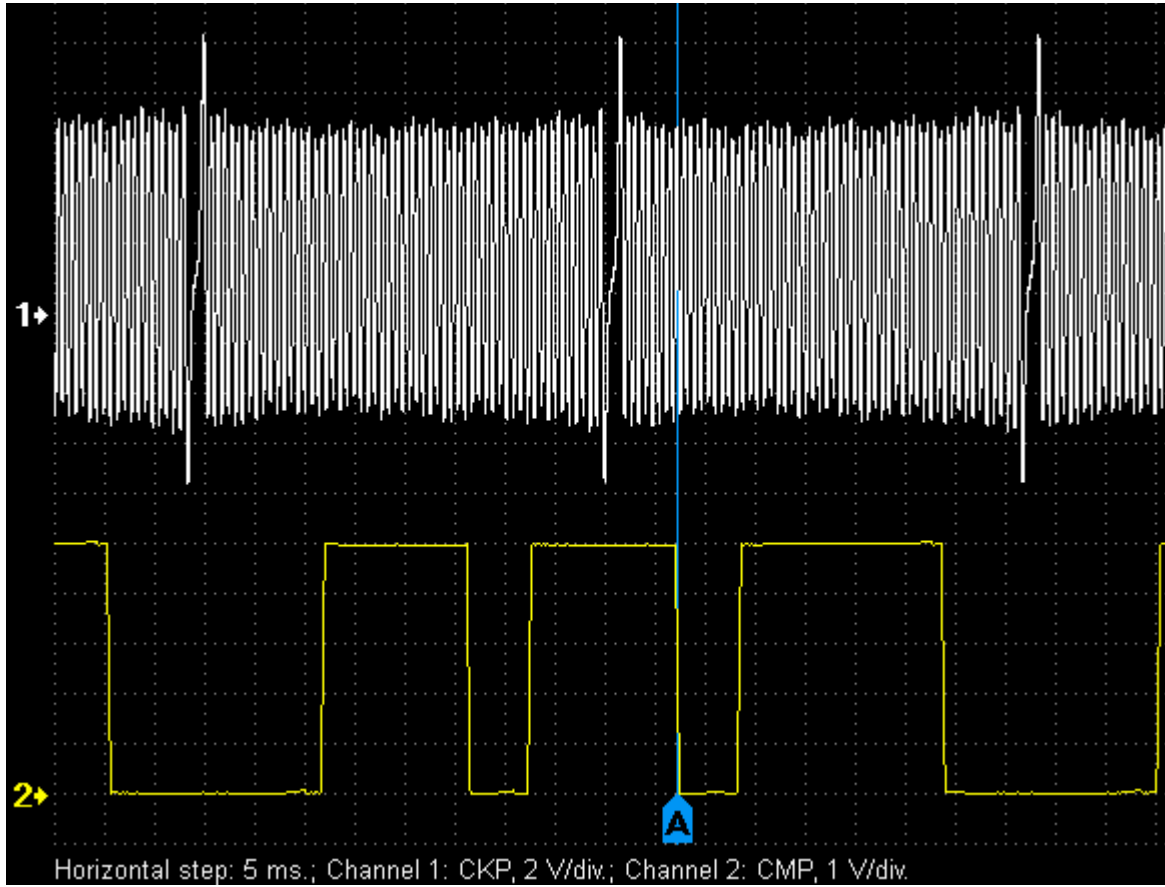

Fiat – соотношение сигналов от датчиков коленвала и распредвала

Fiat Albea 2008

[fiat_albea_2008.mwf](#)