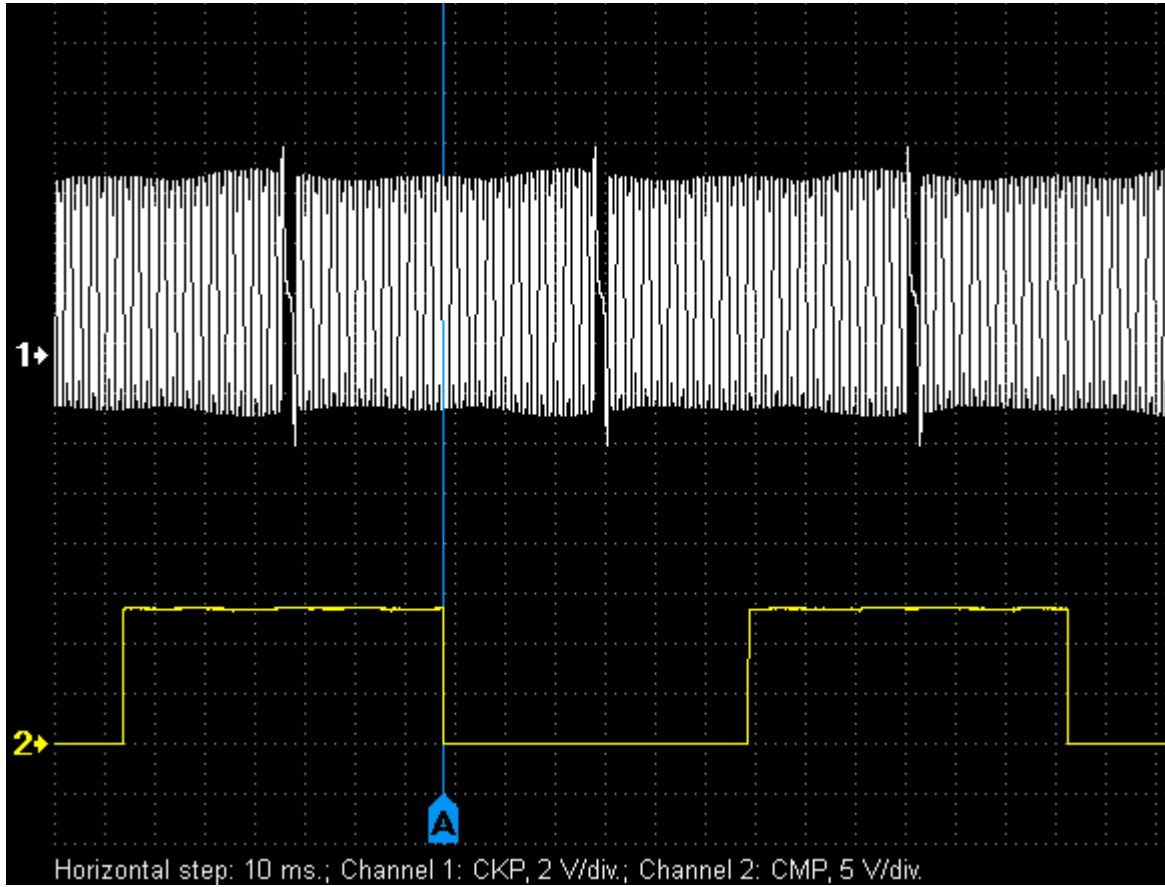

Kia – соотношение сигналов от датчиков коленвала и распредвала

Kia 1.6 G4FC

[kia_1.6_g4fc.mwf](#)

Kia Sorento 2005 2.4 L409 NWM

[kia_sorento_2005_2.4_l409_nwm.mwf](#)