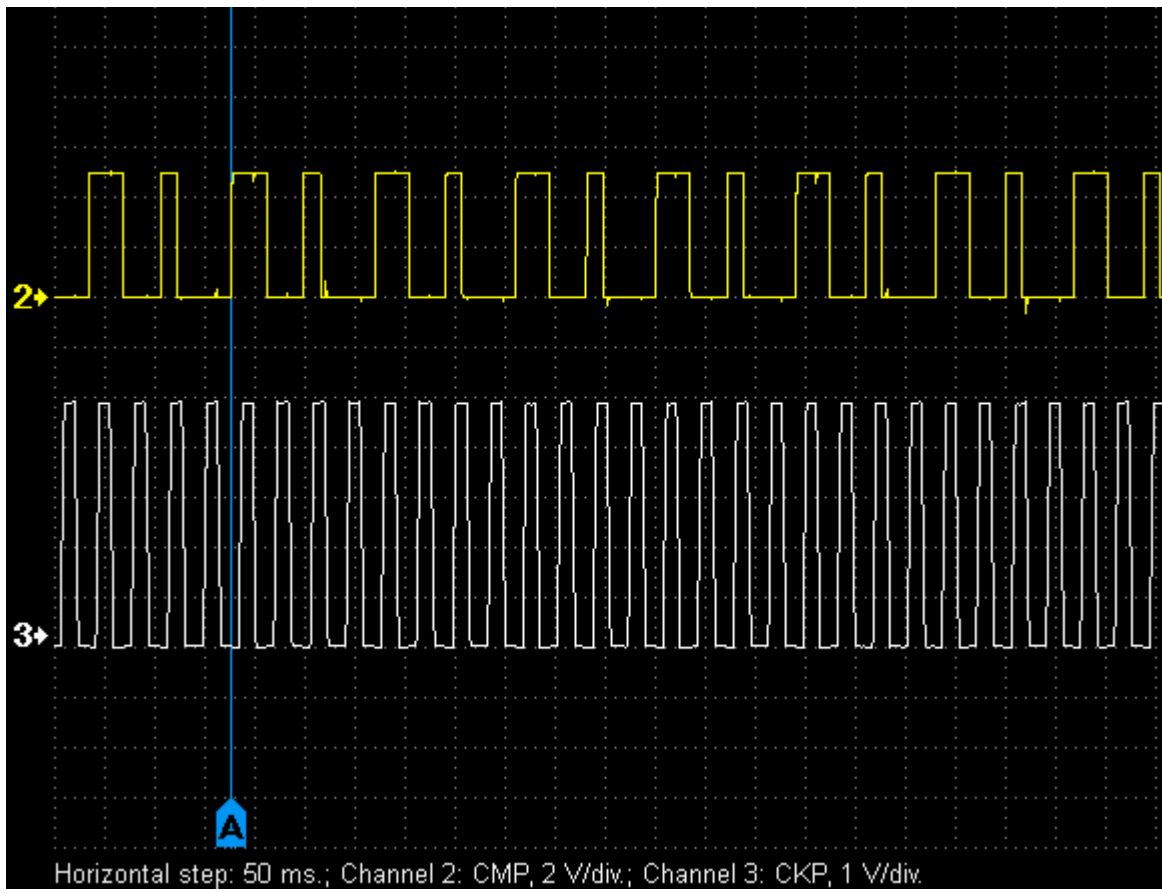

Kia – соотношение сигналов от датчиков коленвала и распредвала

Kia 1.6 G4FC

[kia_1.6_g4fc.mwf](#)

Kia Sorento 2005 2.4 L409 NWM

[kia_sorento_2005_2.4_l409_nwm.mwf](#)