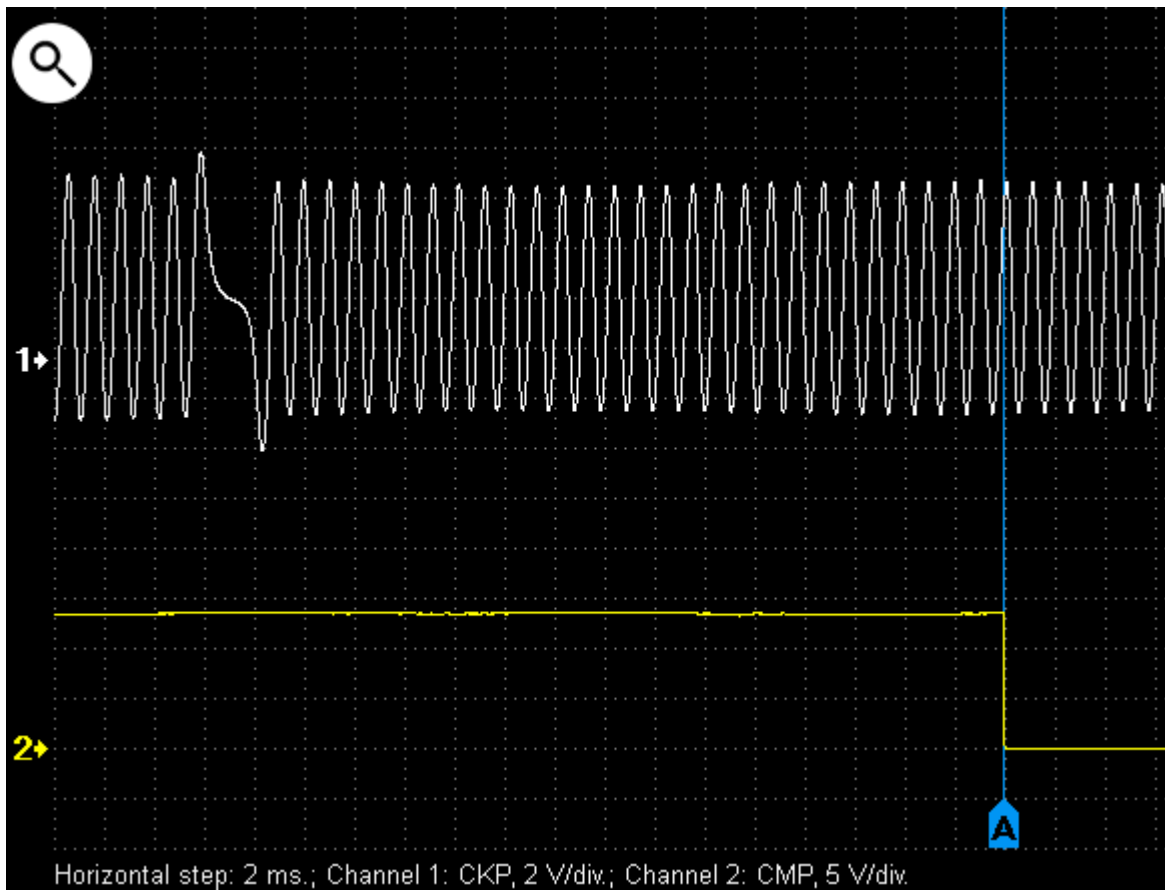

Kia – соотношение сигналов от датчиков коленвала и распредвала

Kia 1.6 G4FC

[kia_1.6_g4fc.mwf](#)

Kia Sorento 2005 2.4 L409 NWM

[kia_sorento_2005_2.4_l409_nwm.mwf](#)