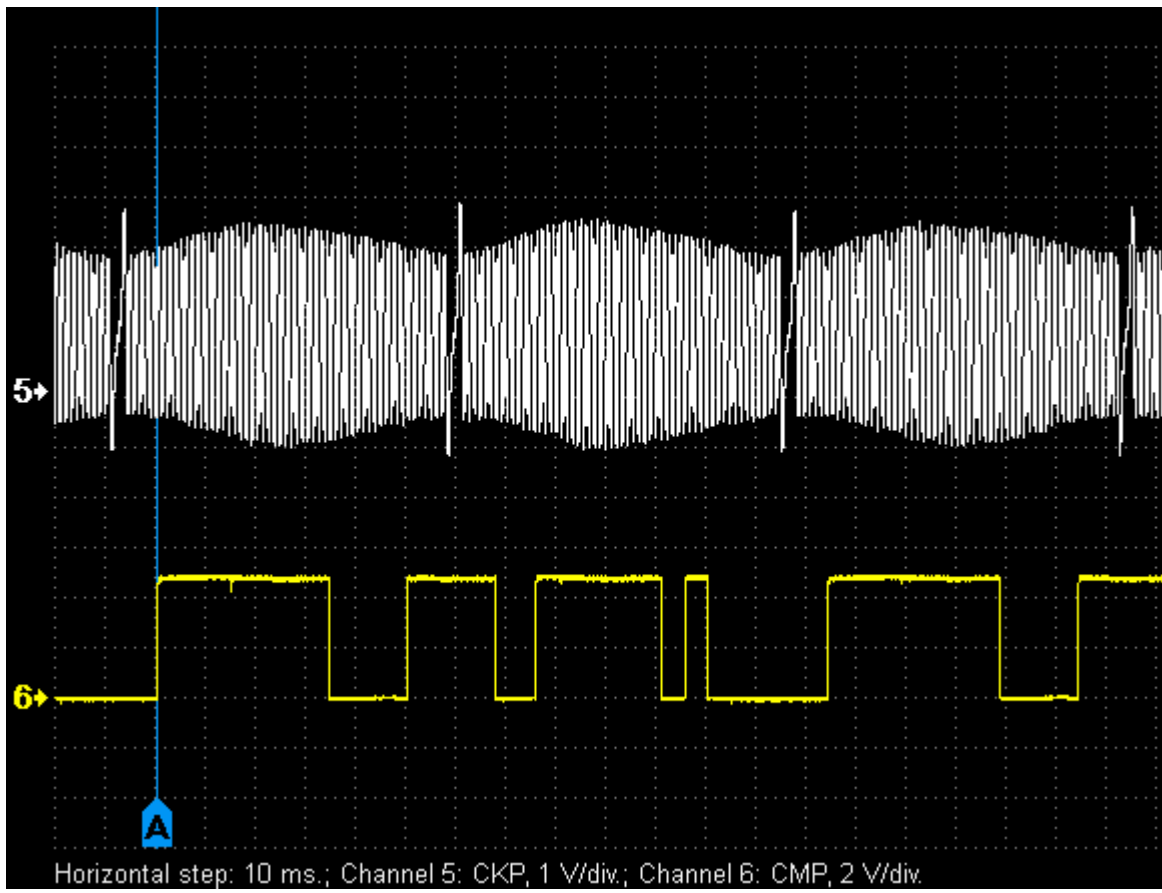

Opel – соотношение сигналов от датчиков коленвала и распредвала

Opel Astra F 1993 1.4 C14NZ

[opel_astra_f_1993_1.4_c14nz.mwf](#)

Opel Vectra B 1998 1.6 XEL

[opel_vectra_b_1998_1.6_xel.mwf](#)

Opel Vivaro F9Q 760