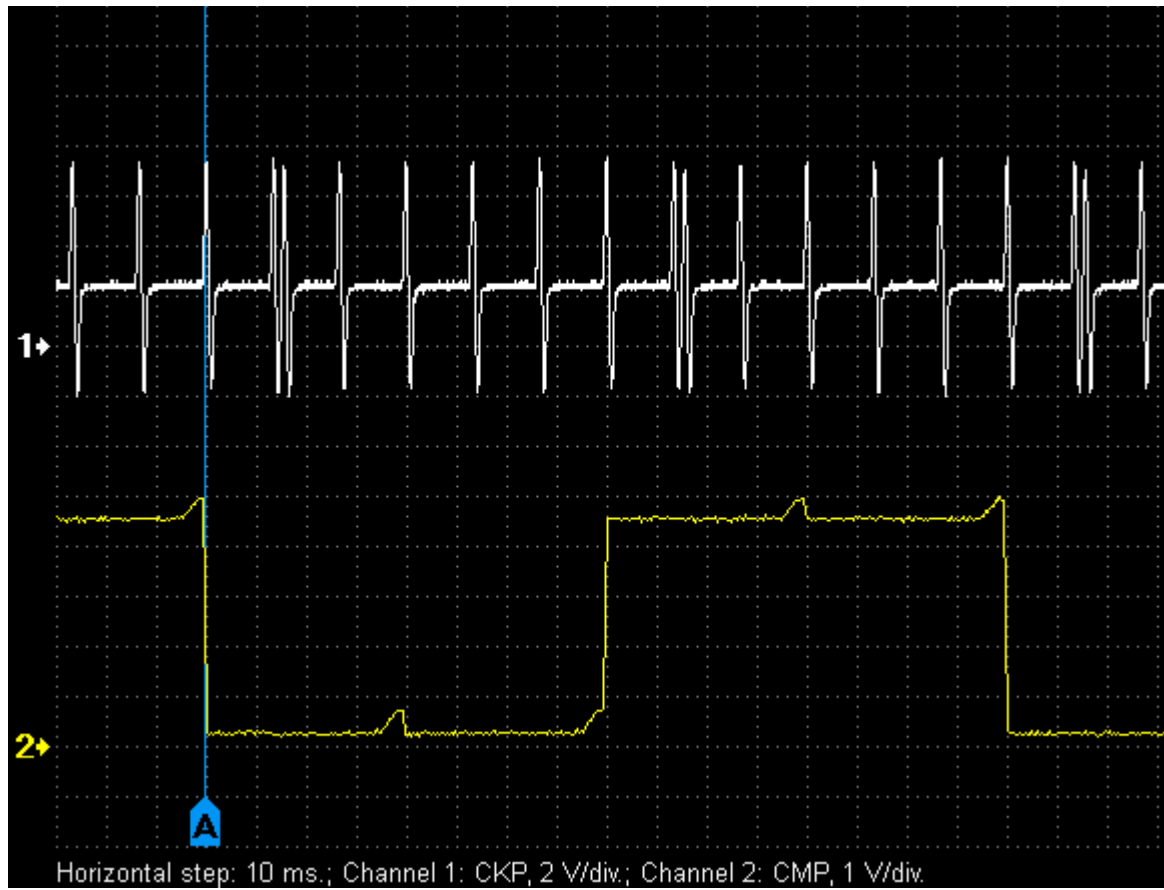

Opel – соотношение сигналов от датчиков коленвала и распредвала

Opel Astra F 1993 1.4 C14NZ

[opel_astra_f_1993_1.4_c14nz.mwf](#)

Opel Vectra B 1998 1.6 XEL

[opel_vectra_b_1998_1.6_xel.mwf](#)

Opel Vivaro F9Q 760