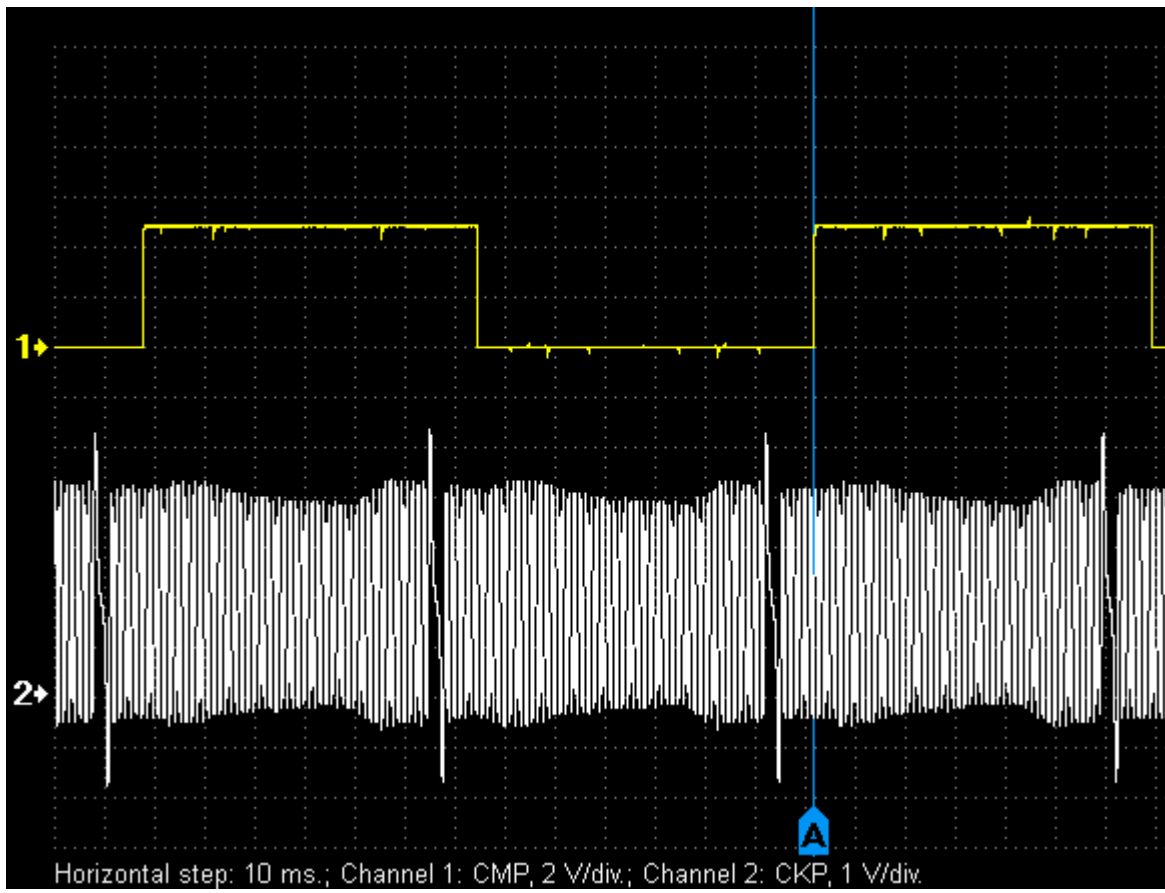

Opel Zafira 1999 1.8