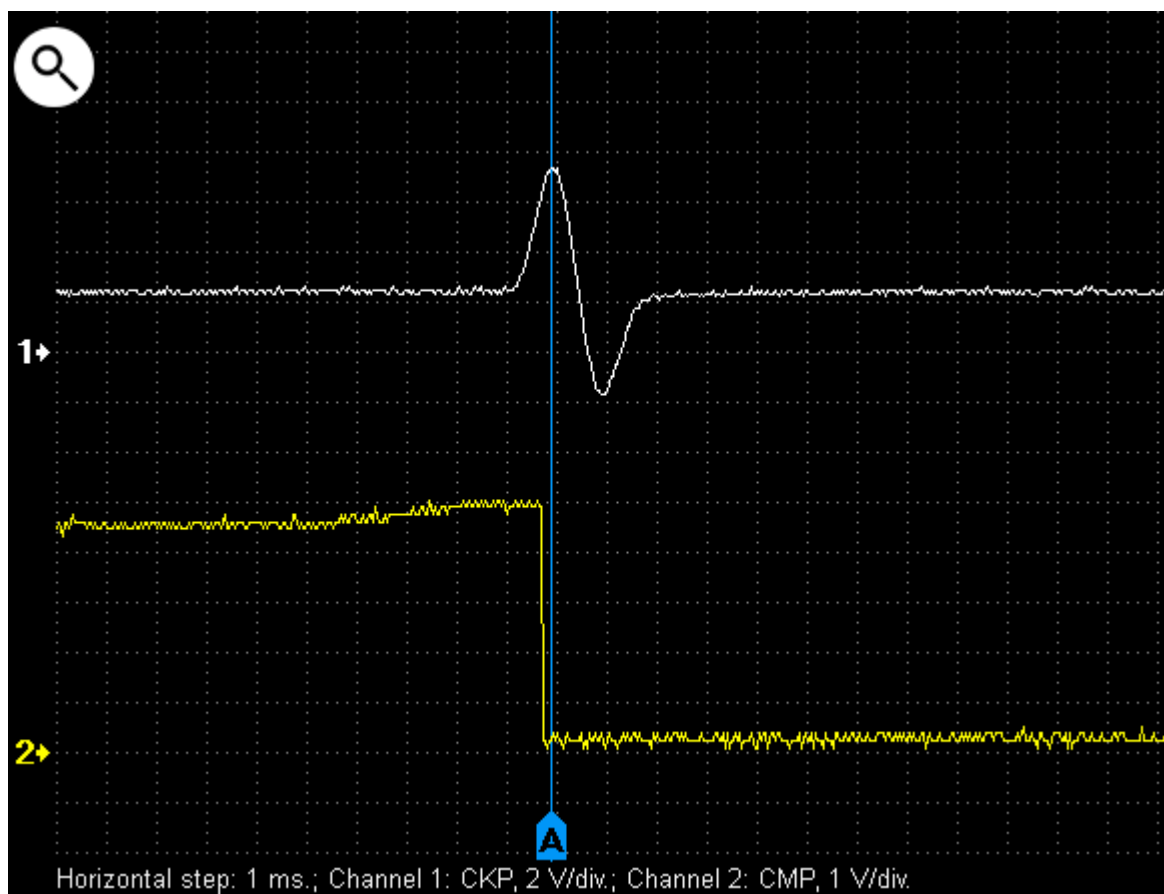

Opel – соотношение сигналов от датчиков коленвала и распредвала

Opel Astra F 1993 1.4 C14NZ

[opel_astra_f_1993_1.4_c14nz.mwf](#)

Opel Vectra B 1998 1.6 XEL

[opel_vectra_b_1998_1.6_xel.mwf](#)

Opel Vivaro F9Q 760