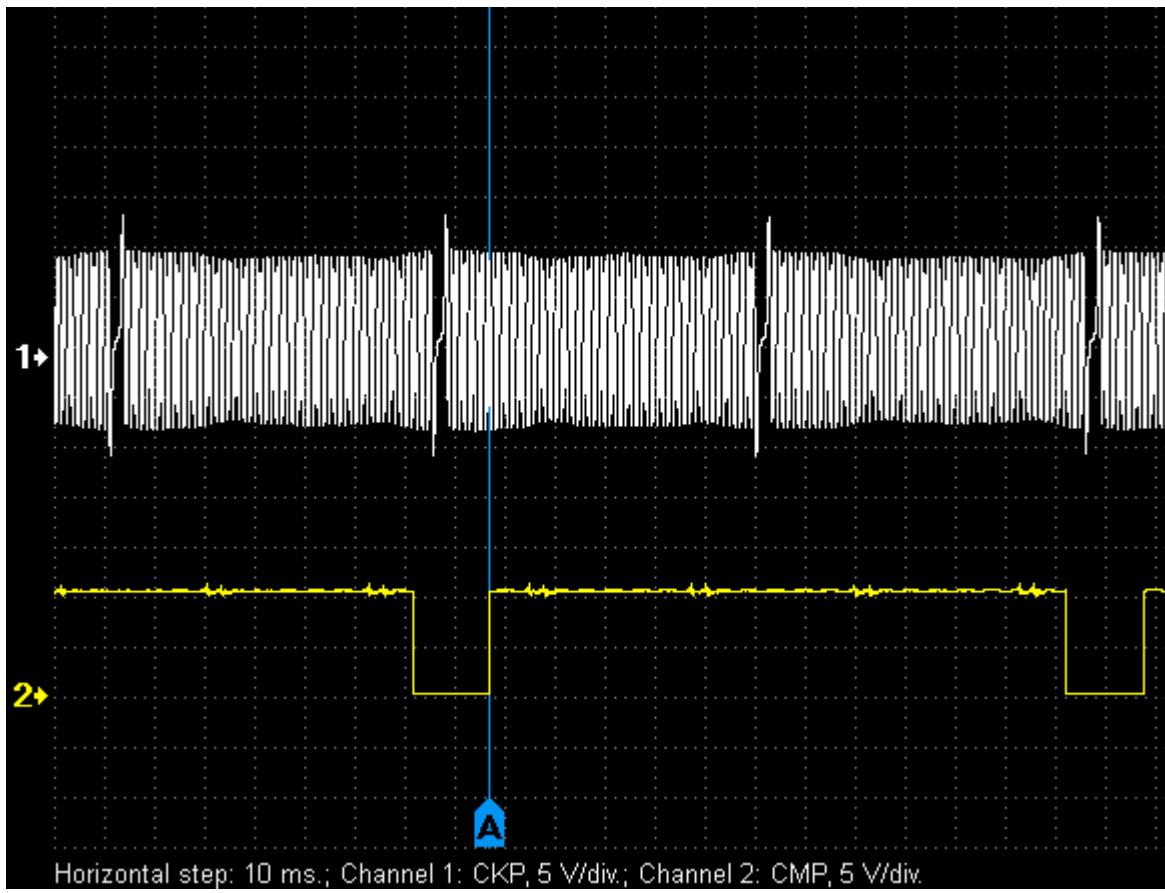

Opel – соотношение сигналов от датчиков коленвала и распредвала

Opel Astra F 1993 1.4 C14NZ

[opel_astra_f_1993_1.4_c14nz.mwf](#)

Opel Vectra B 1998 1.6 XEL

[opel_vectra_b_1998_1.6_xel.mwf](#)

Opel Vivaro F9Q 760