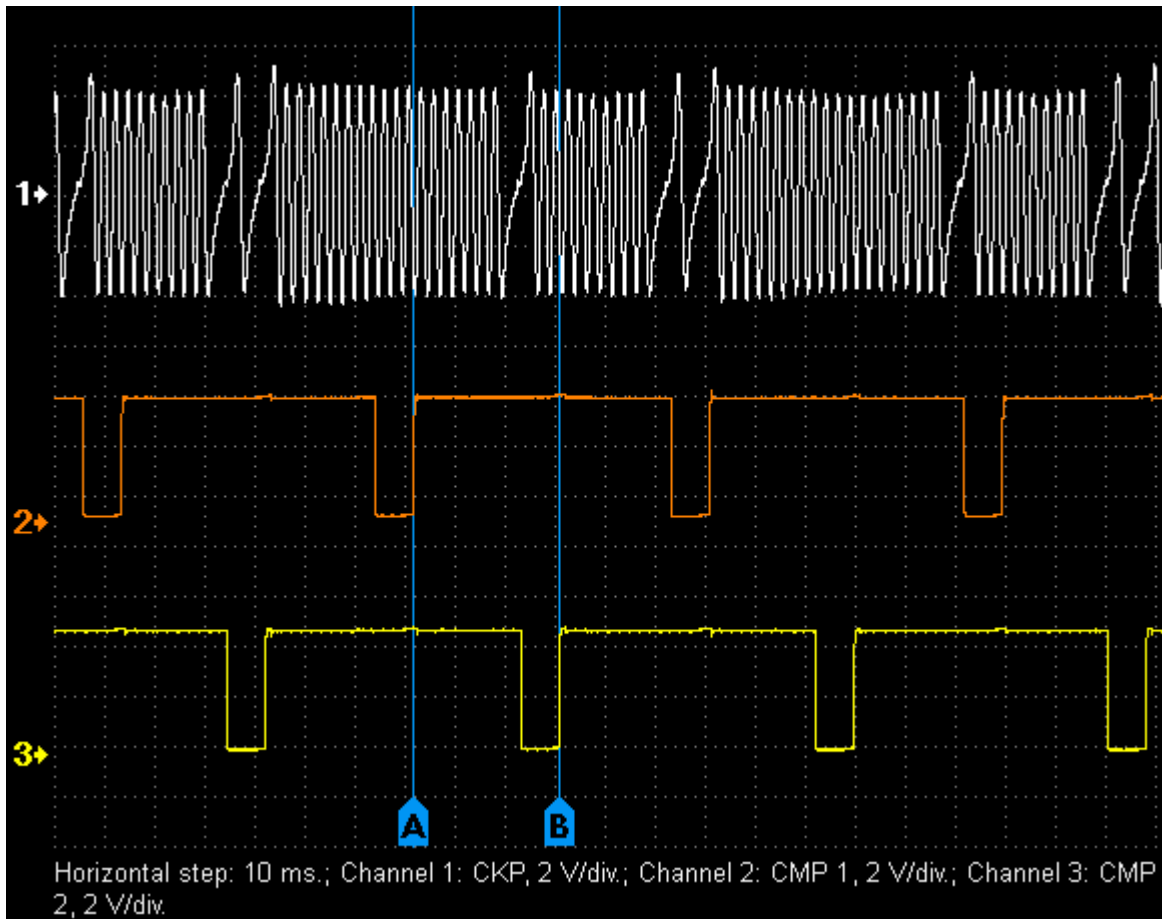

Subaru – соотношение сигналов от датчиков коленвала и распредвала

Subaru Tribeca 3.0

[subaru_tribeca_3.0.mwf](#)