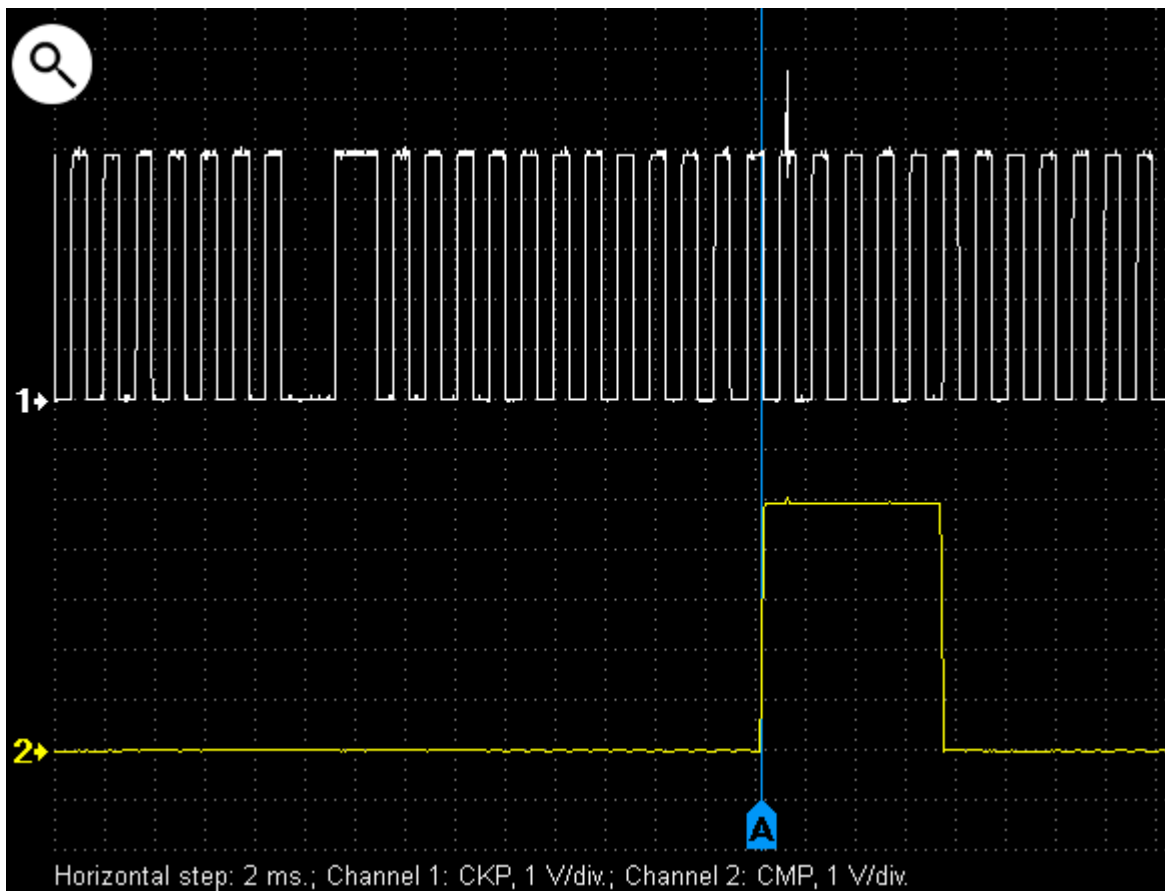

[volkswagen_polo_1.4_16v_bud.mwf](#)