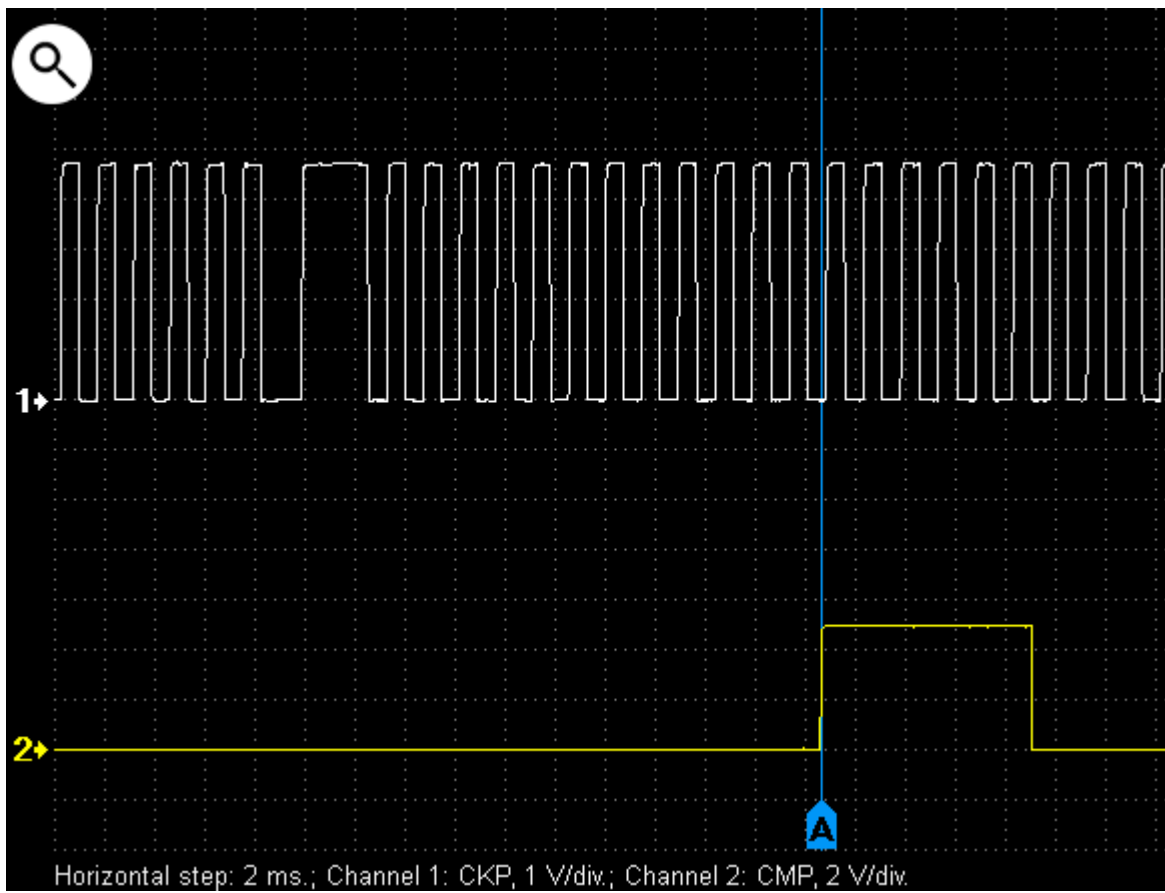

[volkswagen_passat_1.8_art.mwf](#)

Volkswagen Polo 1.4 16v BUD

[volkswagen_polo_1.4_16v_bud.mwf](#)

Volkswagen Polo 2003 1.4 BBY

[volkswagen_polo_2003_1.4_bby.mwf](#)

Volkswagen Sharan 1996 2.0 8v

[volkswagen_sharan_1996_2.0_8v.mwf](#)