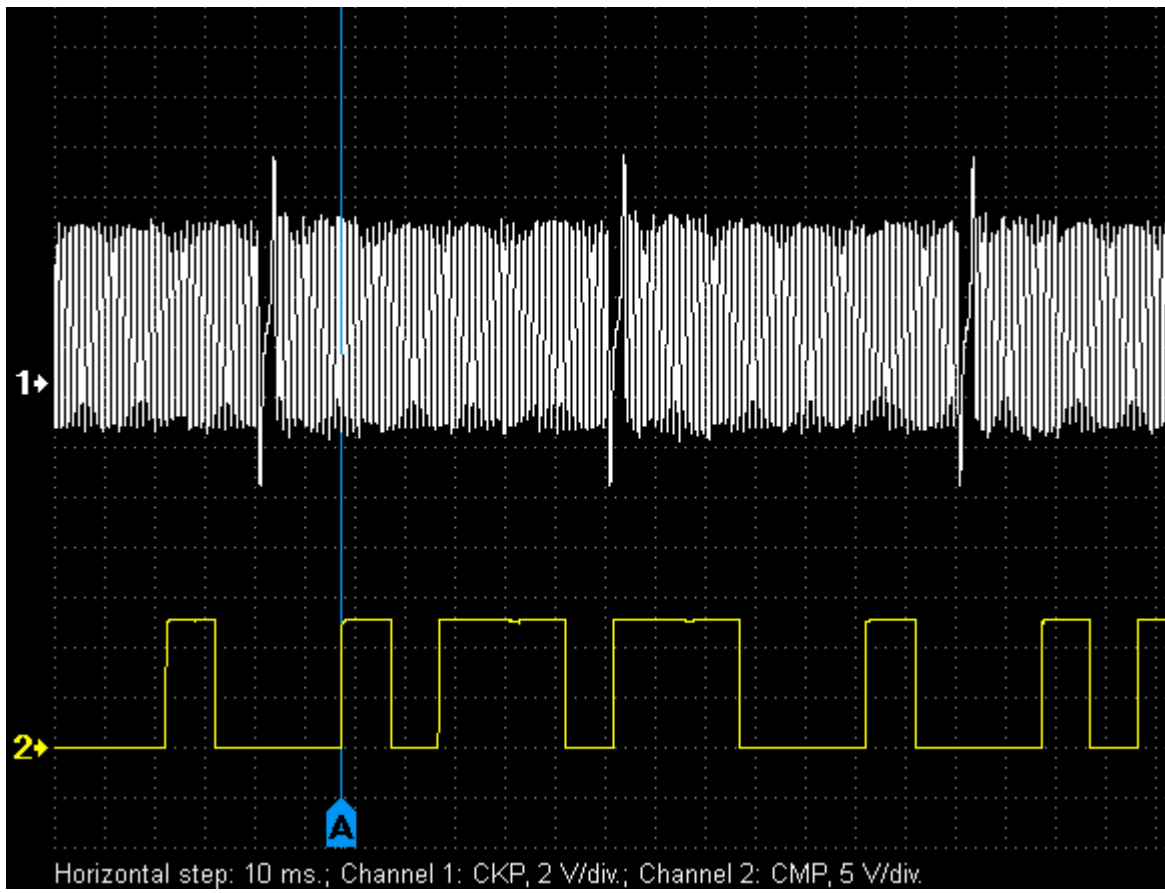

Volkswagen – соотношение сигналов от датчиков коленвала и распредвала

Volkswagen Caddy 2005 2.0 BDJ

[volkswagen_caddy_2005_2.0_bdj.mwf](#)

Volkswagen Caddy 2005 BST

[volkswagen_caddy_2005_bst.mwf](#)

Volkswagen Passat 1.8 ART

[volkswagen_passat_1.8_art.mwf](#)

Volkswagen Polo 1.4 16v BUD

[volkswagen_polo_1.4_16v_bud.mwf](#)

Volkswagen Polo 2003 1.4 BBY

[volkswagen_polo_2003_1.4_bby.mwf](#)

Volkswagen Sharan 1996 2.0 8v

[volkswagen_sharan_1996_2.0_8v.mwf](#)