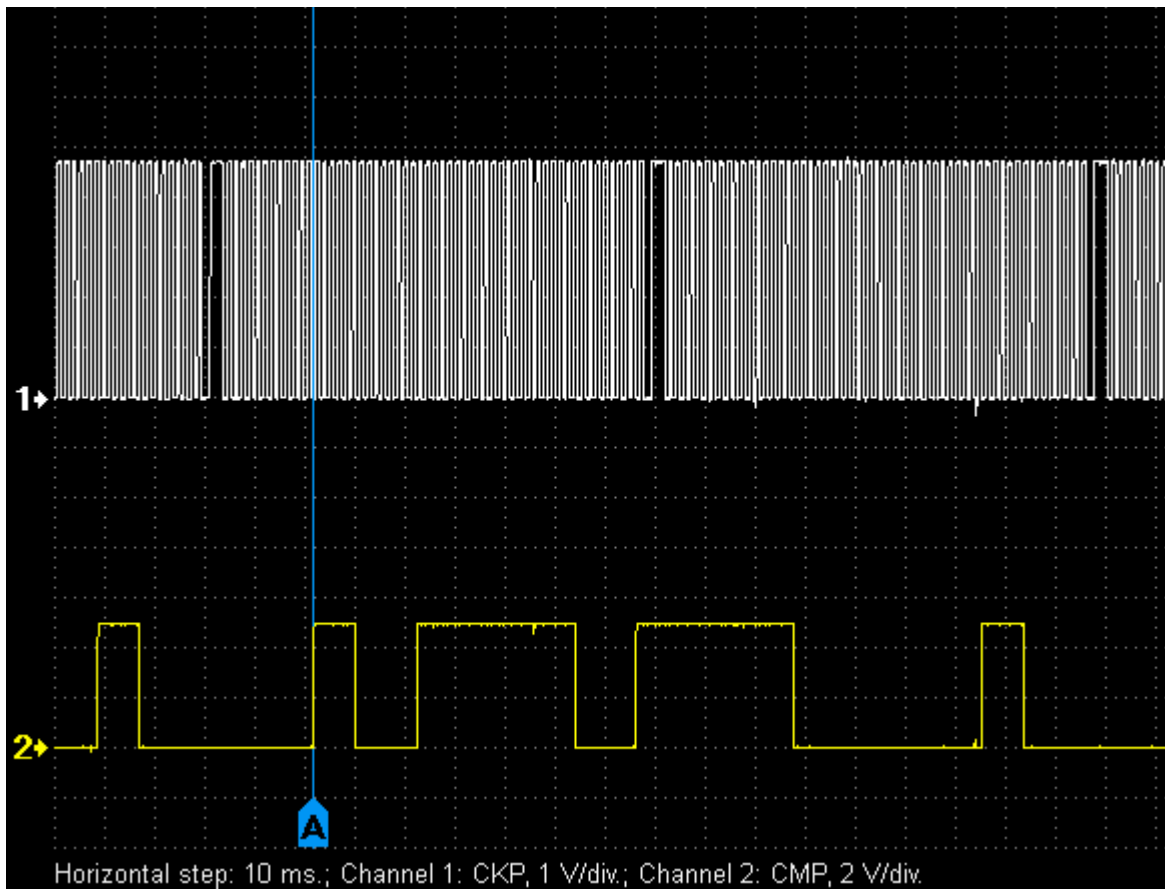

[volkswagen_passat_1.8_art.mwf](#)

Volkswagen Polo 1.4 16v BUD

[volkswagen_polo_1.4_16v_bud.mwf](#)

Volkswagen Polo 2003 1.4 BBY

[volkswagen_polo_2003_1.4_bby.mwf](#)

Volkswagen Sharan 1996 2.0 8v

[volkswagen_sharan_1996_2.0_8v.mwf](#)