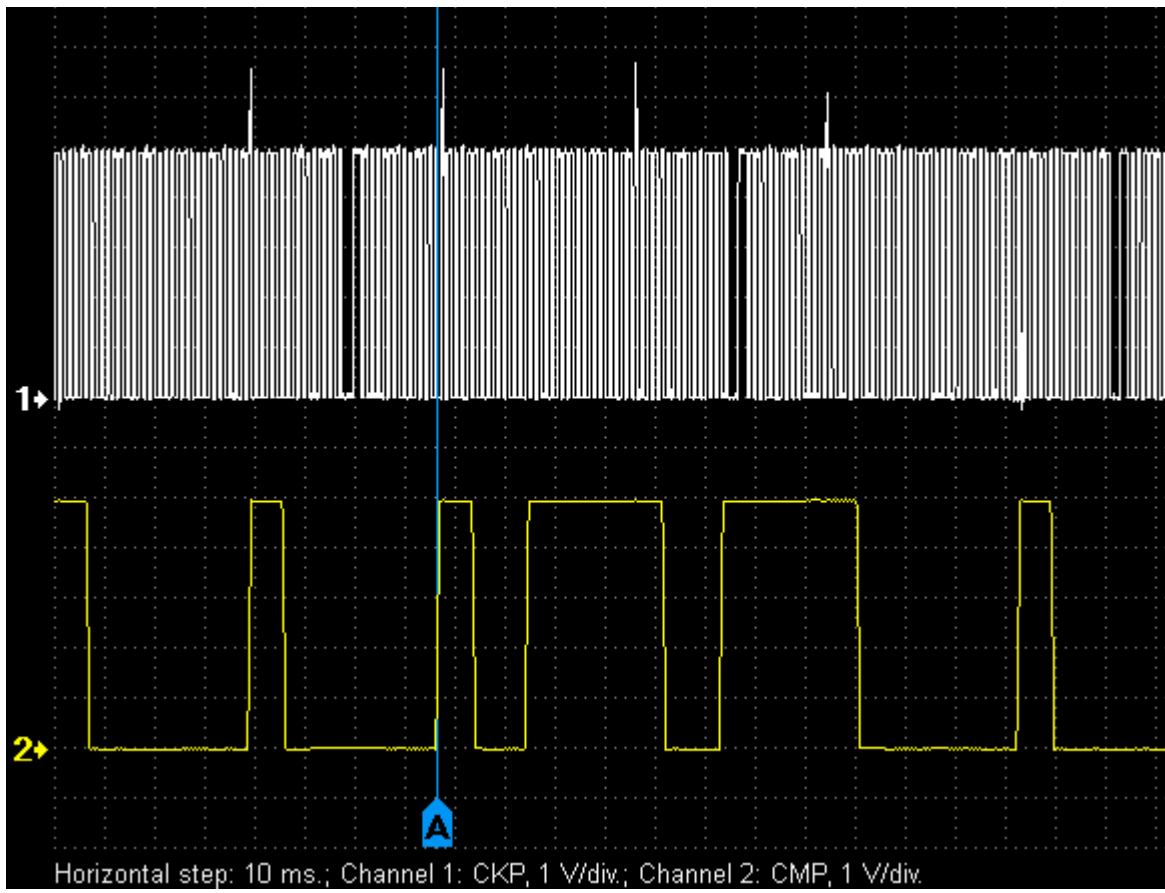

Volkswagen – соотношение сигналов от датчиков коленвала и распредвала

Volkswagen Caddy 2005 2.0 BDJ

[volkswagen_caddy_2005_2.0_bdj.mwf](#)

Volkswagen Caddy 2005 BST

[volkswagen_caddy_2005_bst.mwf](#)

Volkswagen Passat 1.8 ART

[volkswagen_passat_1.8_art.mwf](#)

Volkswagen Polo 1.4 16v BUD

[volkswagen_polo_1.4_16v_bud.mwf](#)

Volkswagen Polo 2003 1.4 BBY

[volkswagen_polo_2003_1.4_bby.mwf](#)

Volkswagen Sharan 1996 2.0 8v

[volkswagen_sharan_1996_2.0_8v.mwf](#)