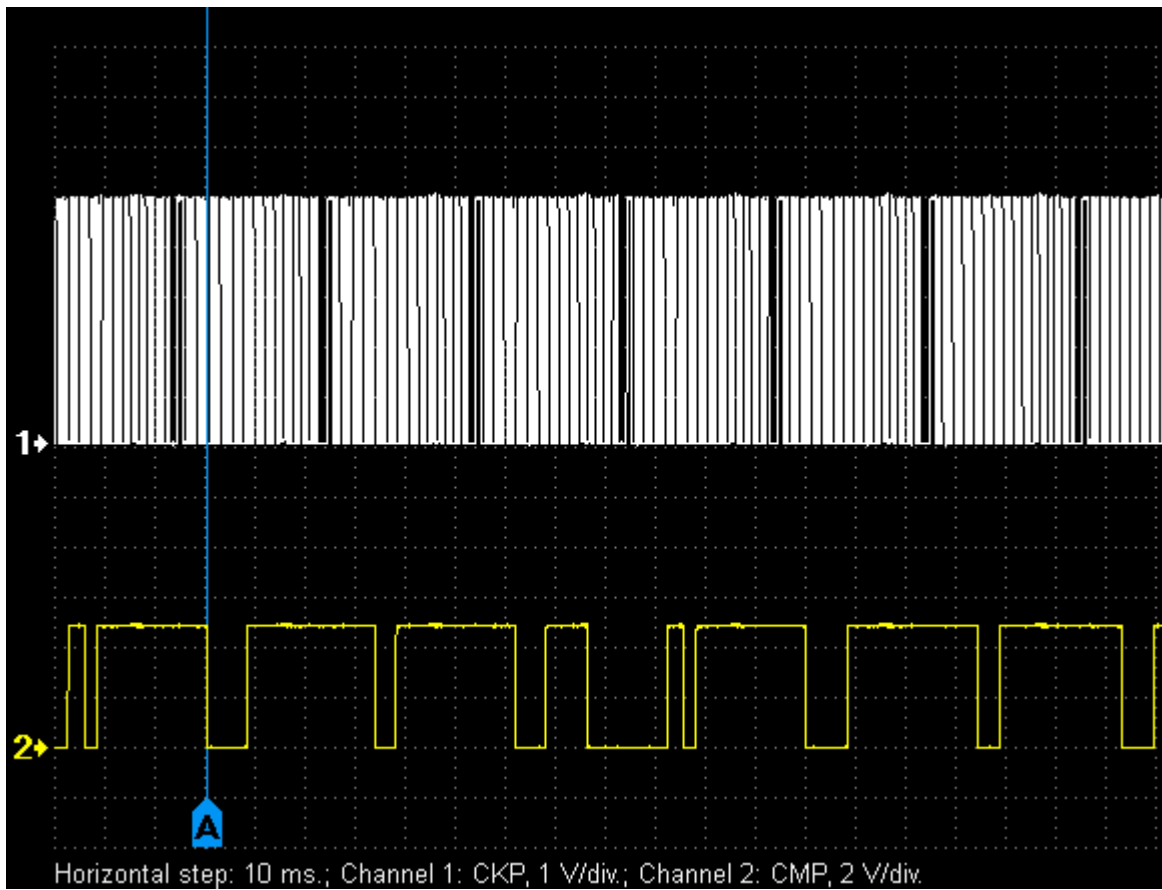

Volkswagen – соотношение сигналов от датчиков коленвала и распредвала

Volkswagen Caddy 2005 2.0 BDJ

[volkswagen_caddy_2005_2.0_bdj.mwf](#)

Volkswagen Caddy 2005 BST

[volkswagen_caddy_2005_bst.mwf](#)

Volkswagen Passat 1.8 ART

[volkswagen_passat_1.8_art.mwf](#)

Volkswagen Polo 1.4 16v BUD

[volkswagen_polo_1.4_16v_bud.mwf](#)

Volkswagen Polo 2003 1.4 BBY

[volkswagen_polo_2003_1.4_bby.mwf](#)

Volkswagen Sharan 1996 2.0 8v

[volkswagen_sharan_1996_2.0_8v.mwf](#)