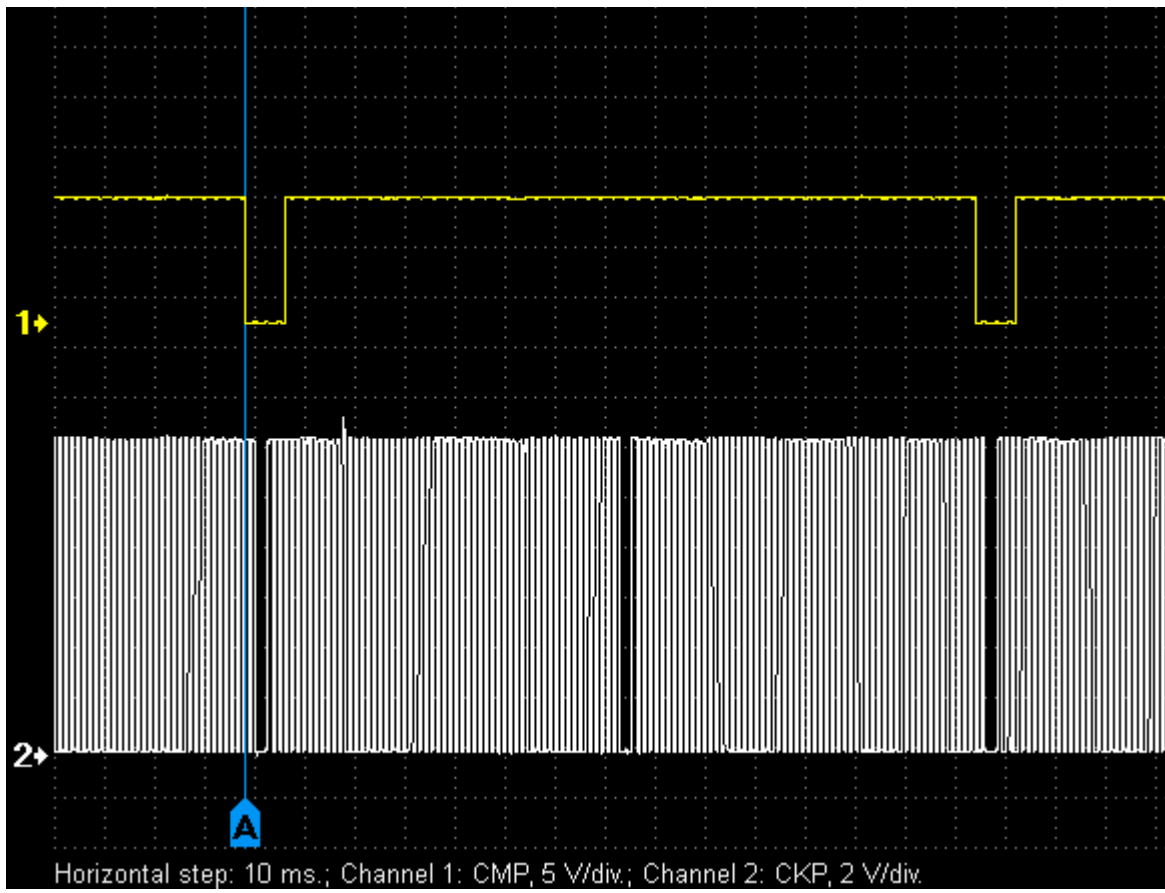

[volkswagen_passat_1.8_art.mwf](#)

Volkswagen Polo 1.4 16v BUD

[volkswagen_polo_1.4_16v_bud.mwf](#)

Volkswagen Polo 2003 1.4 BBY

[volkswagen_polo_2003_1.4_bby.mwf](#)

Volkswagen Sharan 1996 2.0 8v

[volkswagen_sharan_1996_2.0_8v.mwf](#)