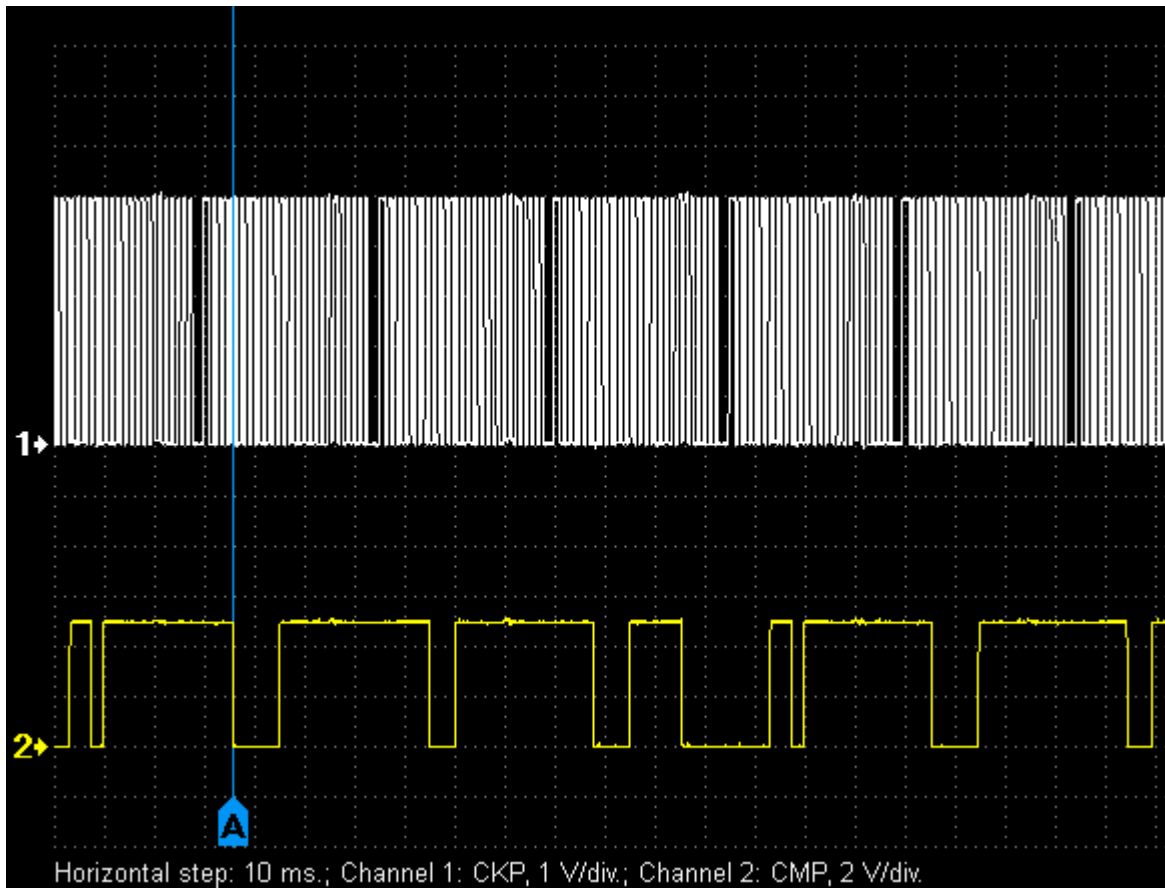

Volkswagen – соотношение сигналов от датчиков коленвала и распредвала

Volkswagen Caddy 2005 2.0 BDJ

[volkswagen_caddy_2005_2.0_bdj.mwf](#)

Volkswagen Caddy 2005 BST

[volkswagen_caddy_2005_bst.mwf](#)

Volkswagen Passat 1.8 ART

[volkswagen_passat_1.8_art.mwf](#)

Volkswagen Polo 1.4 16v BUD

[volkswagen_polo_1.4_16v_bud.mwf](#)

Volkswagen Polo 2003 1.4 BBY

[volkswagen_polo_2003_1.4_bby.mwf](#)

Volkswagen Sharan 1996 2.0 8v

[volkswagen_sharan_1996_2.0_8v.mwf](#)